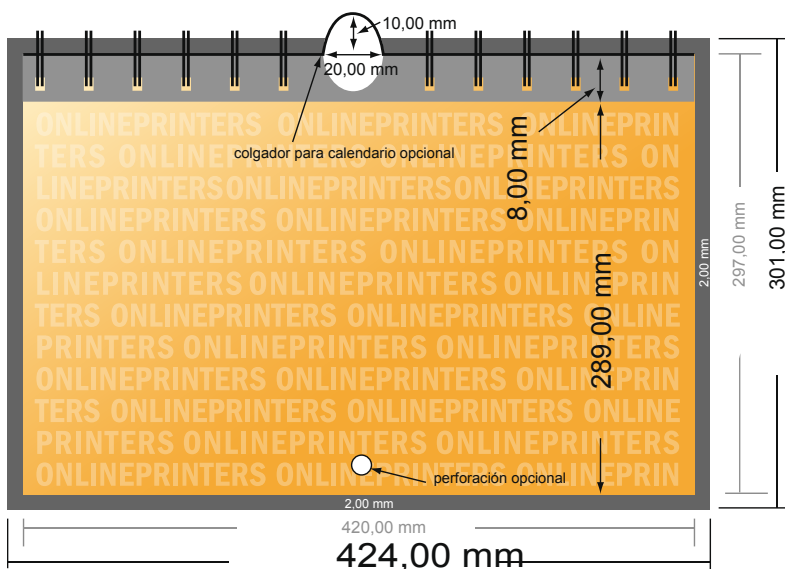

Calendario de pared con encuadernación en espiral

A3 • Formato apaisado

- Formato de datos (incl. 2,00 mm sangrado): 42,40 x 30,10 cm
- Formato final: 42,00 x 29,70 cm
- Las dimensiones del anverso y del reverso son idénticas.
- **Distancia de seguridad**
4 mm: distancia de los textos/información hasta el borde del formato final. Esto evita el corte indeseado.

Por favor, ten en cuenta que:

- Has de aplicar el margen suplementario y la distancia de seguridad según lo indicado.
- Los colores del fondo, las imágenes o las gráficas se han de aplicar hasta el borde del formato de datos.
- Durante la producción se pueden producir tolerancias por el corte, el troquelado y el plegado.
- Este boceto no es a escala.
- Encontrarás las indicaciones sobre los datos de impresión en la pestaña "Datos de impresión" en www.onlineprinters.es