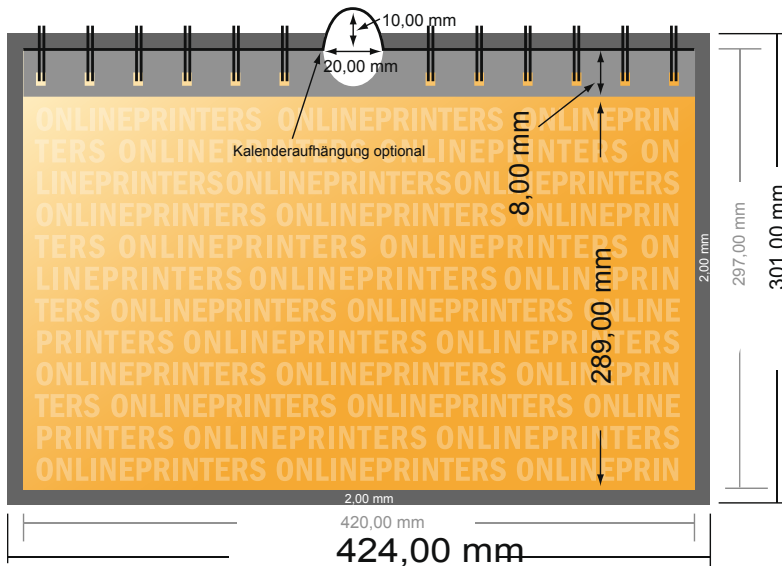

Wandkalender mit Spiralbindung

DIN-A3 • Querformat

- **Datenformat**
(inkl. 2,00 mm Beschnitt):
42,40 x 30,10 cm
- **Endformat:**
42,00 x 29,70 cm
- **Sicherheitsabstand**
4 mm: Abstand der Texte/
Informationen zum Rand des
Endformats, dies verhindert
unerwünschten Anschnitt.

Bitte beachten Sie:

- Beschnittzugabe und Sicherheitsabstand wie angegeben anlegen.
- Hintergrundfarben, Bilder oder Grafiken bis an den Rand des Datenformates anlegen.
- Bei der Produktion können durch das Schneiden, Stanzen und Falzen Toleranzen auftreten.
- Diese Skizze ist nicht maßstabsgetreu.
- Druckdatenhinweise finden Sie unter dem Menüpunkt "Druckdaten" auf www.onlineprinters.de