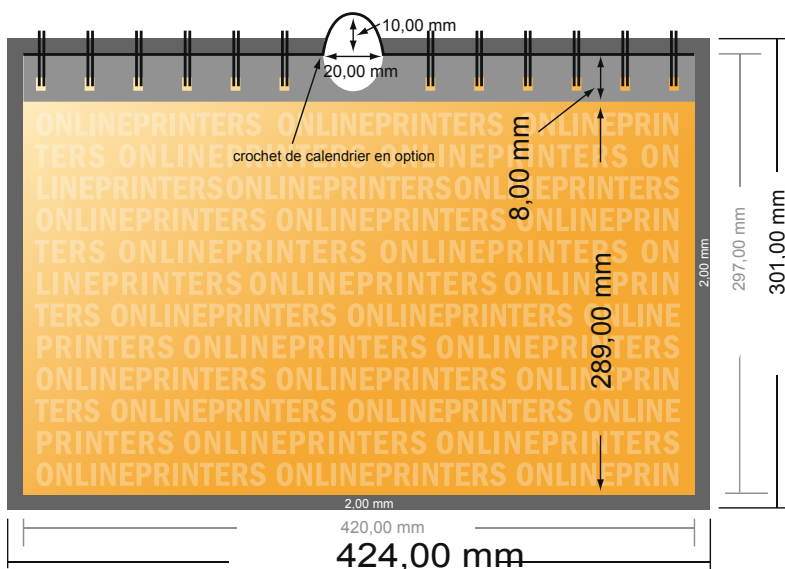

# Calendriers muraux à spirale

DIN-A3 • Format paysage

- Format de données :  
(incl. 2,00 mm fond perdu):  
42,40 x 30,10 cm
- Format final :  
42,00 x 29,70 cm
- **Distance de sécurité**  
4 mm: distance entre le texte/les informations et le bord du format final. Ceci empêche d'entamer le motif.

## Remarque :

- Prévoir une marge de sécurité comme indiqué.
- Placer les couleurs de fond, images ou graphiques jusqu'au bord du format de données.
- Lors de la production, il peut y avoir des tolérances suite à la découpe ou au pli.
- Cette ébauche n'est pas à l'échelle.
- Vous trouverez des indications sur les données d'impression sous la catégorie "Données d'impression" sur [www.onlineprinters.fr](http://www.onlineprinters.fr)