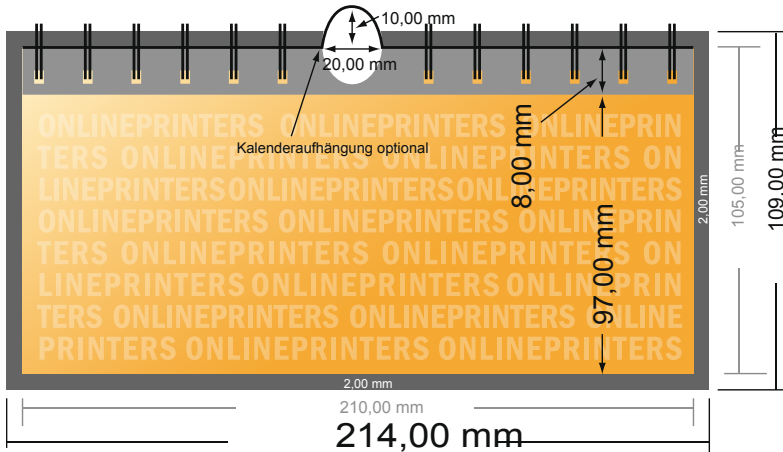

Wandkalender mit Spiralbindung

DIN-Lang • Querformat

- **Datenformat**
(inkl. 2,00 mm Beschnitt):
21,40 x 10,90 cm
- **Endformat:**
21,00 x 10,50 cm
- **Sicherheitsabstand**
4 mm: Abstand der Texte/
Informationen zum Rand des
Endformats, dies verhindert
unerwünschten Anschnitt.

Bitte beachten Sie:

- Beschnittzugabe und Sicherheitsabstand wie angegeben anlegen.
- Hintergrundfarben, Bilder oder Grafiken bis an den Rand des Datenformates anlegen.
- Bei der Produktion können durch das Schneiden, Stanzen und Falzen Toleranzen auftreten.
- Diese Skizze ist nicht maßstabsgetreu.
- Druckdatenhinweise finden Sie unter dem Menüpunkt "Druckdaten" auf www.onlineprinters.de