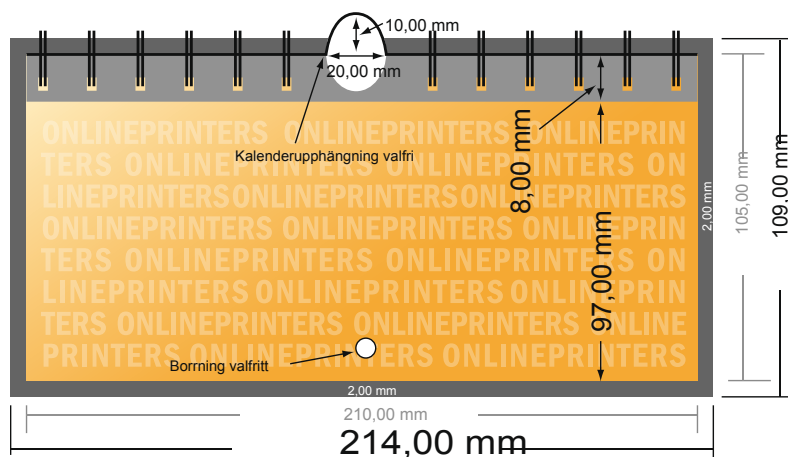

# Väggkalender med spiralbindning

A65 • Liggande

- **Dataformat**  
(inkl. 2,00 mm beskärning):  
21,40 x 10,90 cm
- **Slutformat:**  
21,00 x 10,50 cm
- **Måtten på fram- och baksidan är identiska.**
- **Säkerhetsavstånd**  
4 mm Avstånd från text/information till slutformatets kant, detta förhindrar oönskade snittytor.

## Vi ber dig beakta:

- Vi ber dig lägga till skärmån och säkerhetsavstånd enligt vad som angivits.
- Placera bakgrundsfärger, bilder eller grafik ända till dataformatets kant.
- Vid produktion kan avvikelser uppträda på grund av skärning, stansning och falsning.
- Denna skiss är inte skalenlig.
- Du hittar anvisningar för tryck under menypunkten "Tryckfiler" på [www.onlineprinters.se](http://www.onlineprinters.se)