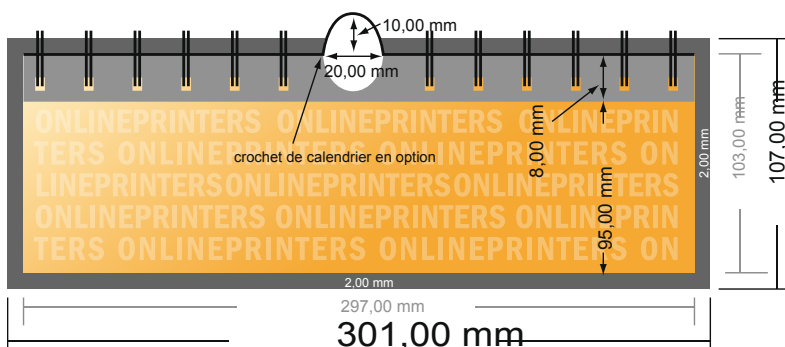

Calendriers muraux à spirale

DIN-A4 moitié • Format paysage

- Format de données :
(incl. 2,00 mm fond perdu):
30,10 x 10,70 cm
- Format final :
29,70 x 10,30 cm
- **Distance de sécurité**
4 mm: distance entre le texte/les informations et le bord du format final. Ceci empêche d'entamer le motif.

Remarque :

- Prévoir une marge de sécurité comme indiqué.
- Placer les couleurs de fond, images ou graphiques jusqu'au bord du format de données.
- Lors de la production, il peut y avoir des tolérances suite à la découpe ou au pli.
- Cette ébauche n'est pas à l'échelle.
- Vous trouverez des indications sur les données d'impression sous la catégorie "Données d'impression" sur www.onlineprinters.fr