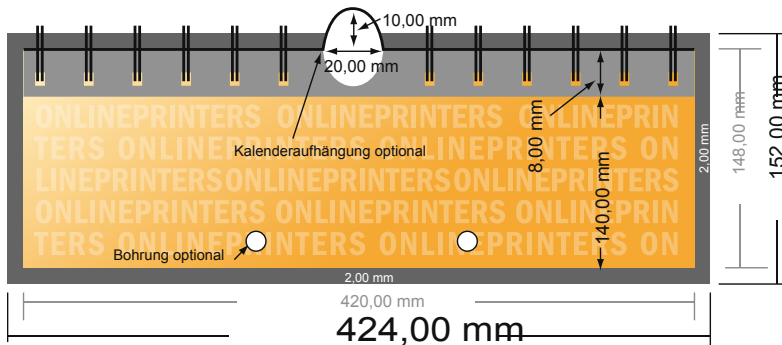

Wandkalender mit Spiralbindung

DIN-A3 Halb • Querformat

- **Datenformat**
(inkl. 2,00 mm Beschnitt):
42,40 x 15,20 cm
- **Endformat:**
42,00 x 14,80 cm
- Die Maße der Vorder- und Rückseite sind identisch.
- **Sicherheitsabstand**
4 mm: Abstand der Texte/
Informationen zum Rand des
Endformats, dies verhindert
unerwünschten Anschnitt.

Bitte beachten Sie:

- Beschnittzugabe und Sicherheitsabstand wie angegeben anlegen.
- Hintergrundfarben, Bilder oder Grafiken bis an den Rand des Datenformates anlegen.
- Bei der Produktion können durch das Schneiden, Stanzen und Falzen Toleranzen auftreten.
- Diese Skizze ist nicht maßstabsgetreu.
- Druckdatenhinweise finden Sie unter dem Menüpunkt "Druckdaten" auf www.onlineprinters.de