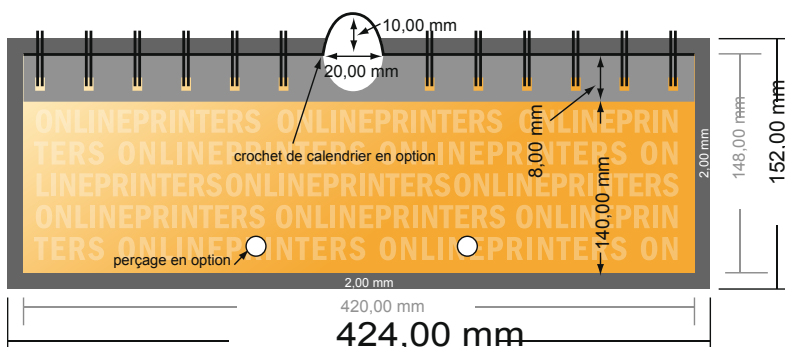

# Calendriers muraux à spirale

DIN-A3 moitié • Format paysage

- Format de données :  
(incl. 2,00 mm fond perdu):  
42,40 x 15,20 cm
- Format final :  
42,00 x 14,80 cm
- Les dimensions du recto et du verso sont identiques.
- **Distance de sécurité**  
4 mm: distance entre le texte/les informations et le bord du format final. Ceci empêche d'entamer le motif.

## Remarque :

- Prévoir une marge de sécurité comme indiqué.
- Placer les couleurs de fond, images ou graphiques jusqu'au bord du format de données.
- Lors de la production, il peut y avoir des tolérances suite à la découpe ou au pli.
- Cette ébauche n'est pas à l'échelle.
- Vous trouverez des indications sur les données d'impression sous la catégorie "Données d'impression" sur [www.onlineprinters.fr](http://www.onlineprinters.fr)