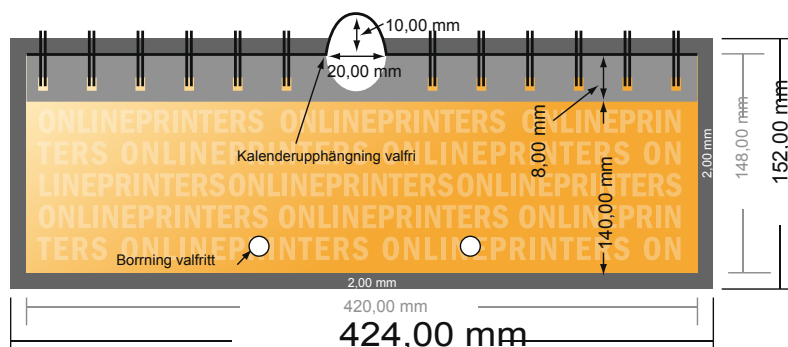

Väggkalender med spiralbindning

A3 halv • Liggande

- **Dataformat**
(inkl. 2,00 mm beskärning):
42,40 x 15,20 cm

- **Slutformat:**
42,00 x 14,80 cm

- **Måtten på fram- och baksidan är identiska.**

- **Säkerhetsavstånd**
4 mm Avstånd från text/information till slutformatets kant, detta förhindrar oönskade snittytor.

Vi ber dig beakta:

- Vi ber dig lägga till skärmån och säkerhetsavstånd enligt vad som angivits.
- Placera bakgrundsfärger, bilder eller grafik ända till dataformatets kant.
- Vid produktion kan avvikelser uppträda på grund av skärning, stansning och falsning.
- Denna skiss är inte skalenlig.
- Du hittar anvisningar för tryck under menypunkten "Tryckfiler" på www.onlineprinters.se