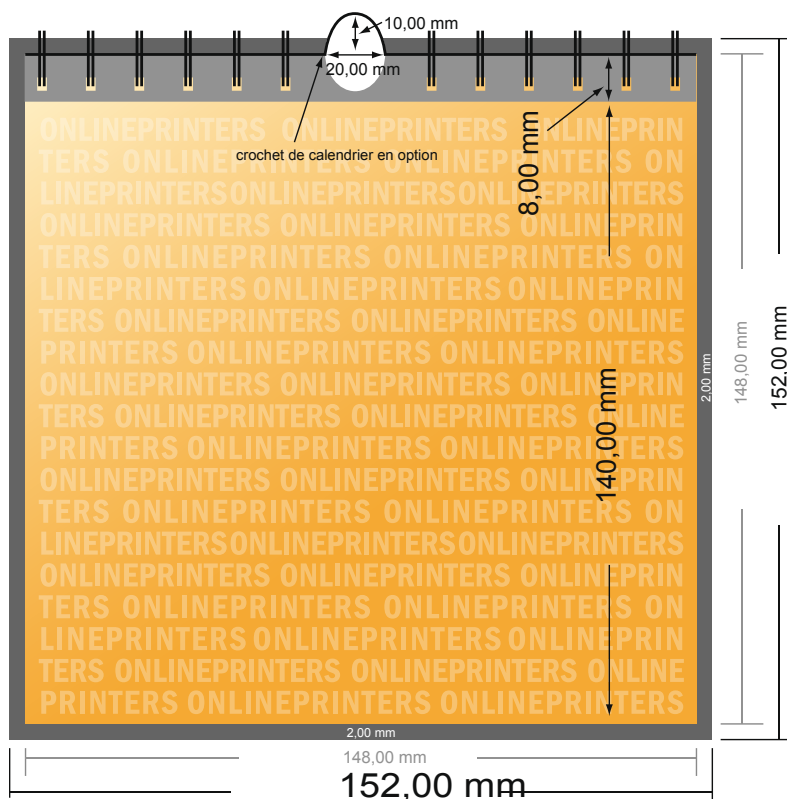

Calendriers muraux à spirale

A5-Carré

- Format de données :
(incl. 2,00 mm fond perdu):
15,20 x 15,20 cm
- Format final :
14,80 x 14,80 cm
- **Distance de sécurité**
4 mm: distance entre le texte/les informations et le bord du format final. Ceci empêche d'entamer le motif.

Remarque :

- Prévoir une marge de sécurité comme indiqué.
- Placer les couleurs de fond, images ou graphiques jusqu'au bord du format de données.
- Lors de la production, il peut y avoir des tolérances suite à la découpe ou au pli.
- Cette ébauche n'est pas à l'échelle.
- Vous trouverez des indications sur les données d'impression sous la catégorie "Données d'impression" sur www.onlineprinters.fr