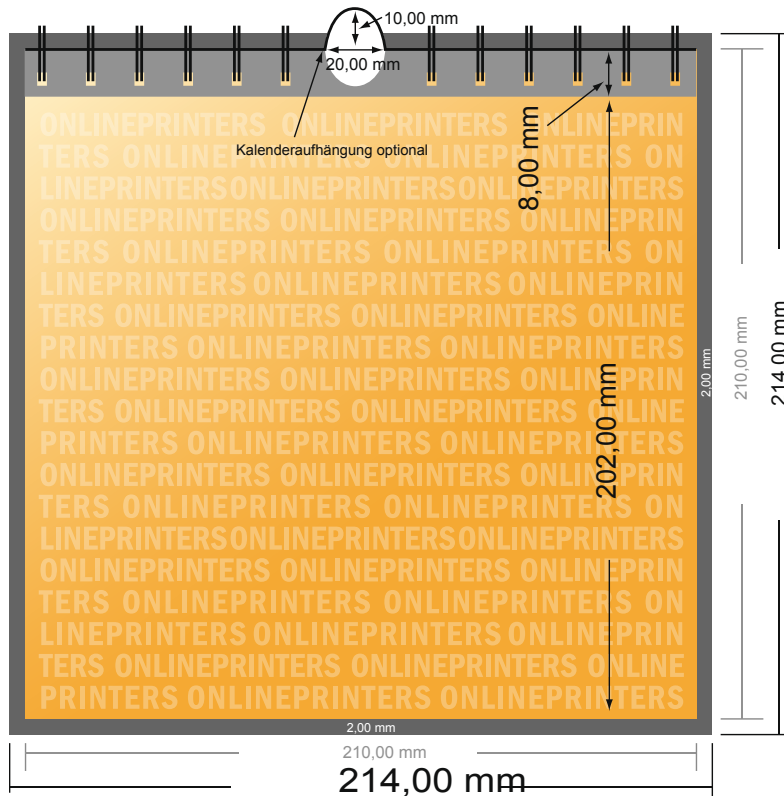

## Wandkalender mit Spiralbindung

A4-Quadrat

- **Datenformat**  
(inkl. 2,00 mm Beschnitt):  
21,40 x 21,40 cm
- **Endformat:**  
21,00 x 21,00 cm
- **Sicherheitsabstand**  
4 mm: Abstand der Texte/  
Informationen zum Rand des  
Endformats, dies verhindert  
unerwünschten Anschnitt.

### Bitte beachten Sie:

- Beschnittzugabe und Sicherheitsabstand wie angegeben anlegen.
- Hintergrundfarben, Bilder oder Grafiken bis an den Rand des Datenformates anlegen.
- Bei der Produktion können durch das Schneiden, Stanzen und Falzen Toleranzen auftreten.
- Diese Skizze ist nicht maßstabsgetreu.
- Druckdatenhinweise finden Sie unter dem Menüpunkt "Druckdaten" auf [www.onlineprinters.de](http://www.onlineprinters.de)