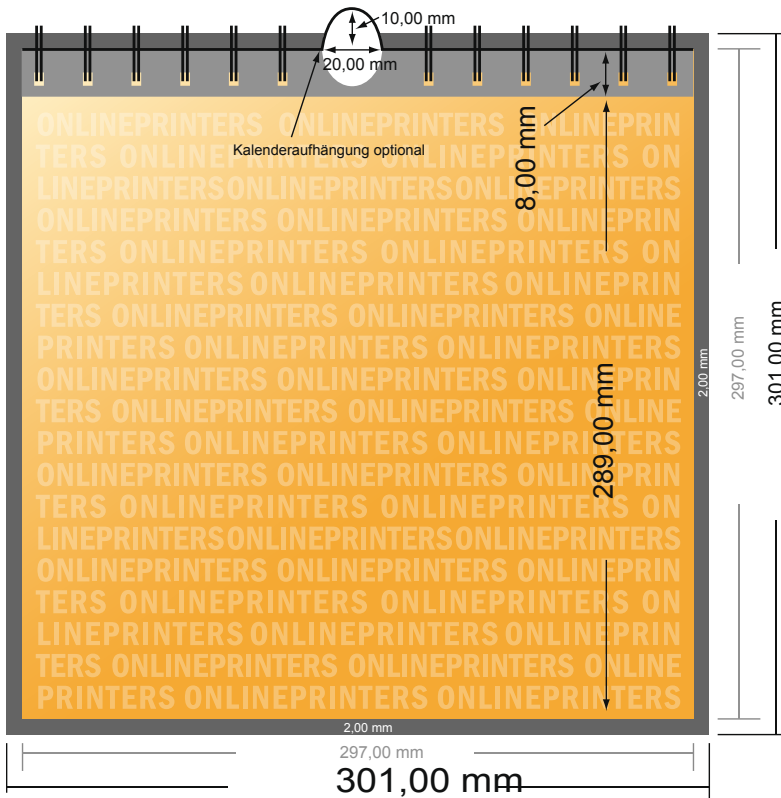

Wandkalender mit Spiralbindung

A3-Quadrat

- **Datenformat**
(inkl. 2,00 mm Beschnitt):
30,10 x 30,10 cm
- **Endformat:**
29,70 x 29,70 cm
- **Sicherheitsabstand**
4 mm: Abstand der Texte/
Informationen zum Rand des
Endformats, dies verhindert
unerwünschten Anschnitt.

Bitte beachten Sie:

- Beschnittzugabe und Sicherheitsabstand wie angegeben anlegen.
- Hintergrundfarben, Bilder oder Grafiken bis an den Rand des Datenformates anlegen.
- Bei der Produktion können durch das Schneiden, Stanzen und Falzen Toleranzen auftreten.
- Diese Skizze ist nicht maßstabsgetreu.
- Druckdatenhinweise finden Sie unter dem Menüpunkt "Druckdaten" auf www.onlineprinters.de