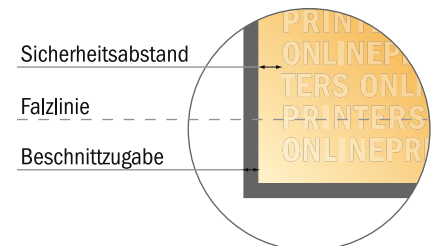

Aufsteller

6-Kant klein • Hochformat

- **Datenformat**
(inkl. 2,00 mm Beschnitt):
29,80 x 15,20 cm
- **Endformat (offen):**
29,40 x 14,80 cm
- **Endformat (geschlossen):**
4,50 x 14,80 cm
- **Sicherheitsabstand**
4 mm: Abstand der Texte/
Informationen zum Rand des
Endformats, dies verhindert
unerwünschten Anschnitt.

Bitte beachten Sie:

- Beschnittzugabe und Sicherheitsabstand wie angegeben anlegen.
- Hintergrundfarben, Bilder oder Grafiken bis an den Rand des Datenformates anlegen.
- Bei der Produktion können durch das Schneiden, Stanzen und Falzen Toleranzen auftreten.
- Diese Skizze ist nicht maßstabsgetreu.
- Druckdatenhinweise finden Sie unter dem Menüpunkt "Druckdaten" auf www.onlineprinters.de