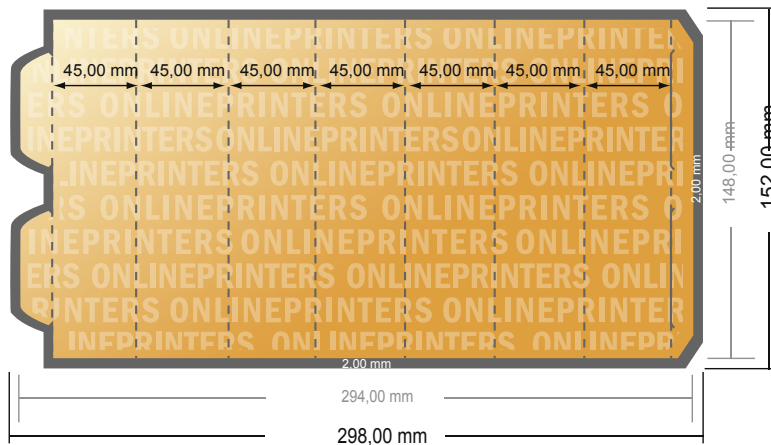

Aufsteller

6-Kant klein • Hochformat

- **Datenformat**
(inkl. 2,00 mm Beschnitt):
29,80 x 15,20 cm
- **Endformat (offen):**
29,40 x 14,80 cm
- **Endformat (geschlossen):**
4,50 x 14,80 cm
- **Sicherheitsabstand**
4 mm: Abstand der Texte/
Informationen zum Rand des
Endformats, dies verhindert
unerwünschten Anschnitt.

Bitte beachten Sie:

- Beschnittzugabe und Sicherheitsabstand wie angegeben anlegen.
- Hintergrundfarben, Bilder oder Grafiken bis an den Rand des Datenformates anlegen.
- Bei der Produktion können durch das Schneiden, Stanzen und Falzen Toleranzen auftreten.
- Diese Skizze ist nicht maßstabsgetreu.
- Druckdatenhinweise finden Sie unter dem Menüpunkt "Druckdaten" auf www.onlineprinters.de