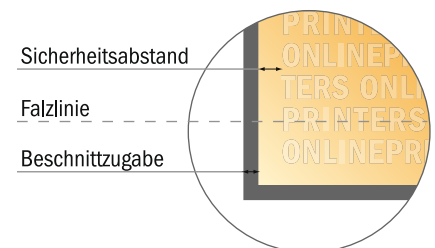

Aufsteller

Zylinder mittel • Hochformat

- **Datenformat**
(inkl. 2,00 mm Beschnitt):
29,80 x 21,40 cm
- **Endformat (offen):**
29,40 x 21,00 cm
- **Endformat (geschlossen):**
Ø 8,60 x 21,00 cm
- **Sicherheitsabstand**
4 mm: Abstand der Texte/
Informationen zum Rand des
Endformats, dies verhindert
unerwünschten Anschnitt.

Bitte beachten Sie:

- Beschnittzugabe und Sicherheitsabstand wie angegeben anlegen.
- Hintergrundfarben, Bilder oder Grafiken bis an den Rand des Datenformates anlegen.
- Bei der Produktion können durch das Schneiden, Stanzen und Falzen Toleranzen auftreten.
- Diese Skizze ist nicht maßstabsgetreu.
- Druckdatenhinweise finden Sie unter dem Menüpunkt "Druckdaten" auf www.onlineprinters.de