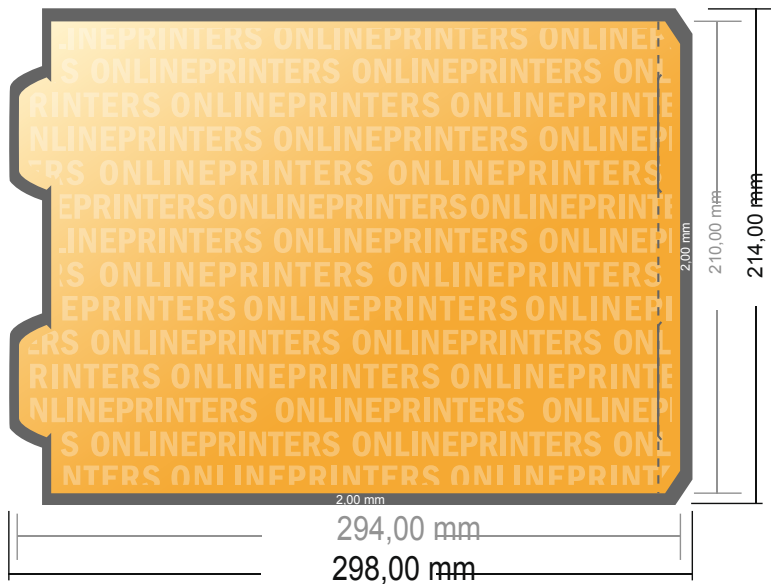

Aufsteller

Zylinder mittel • Hochformat

- **Datenformat**
(inkl. 2,00 mm Beschnitt):
29,80 x 21,40 cm
- **Endformat (offen):**
29,40 x 21,00 cm
- **Endformat (geschlossen):**
Ø 8,60 x 21,00 cm
- **Sicherheitsabstand**
4 mm: Abstand der Texte/
Informationen zum Rand des
Endformats, dies verhindert
unerwünschten Anschnitt.

Bitte beachten Sie:

- Beschnittzugabe und Sicherheitsabstand wie angegeben anlegen.
- Hintergrundfarben, Bilder oder Grafiken bis an den Rand des Datenformates anlegen.
- Bei der Produktion können durch das Schneiden, Stanzen und Falzen Toleranzen auftreten.
- Diese Skizze ist nicht maßstabsgetreu.
- Druckdatenhinweise finden Sie unter dem Menüpunkt "Druckdaten" auf www.onlineprinters.de