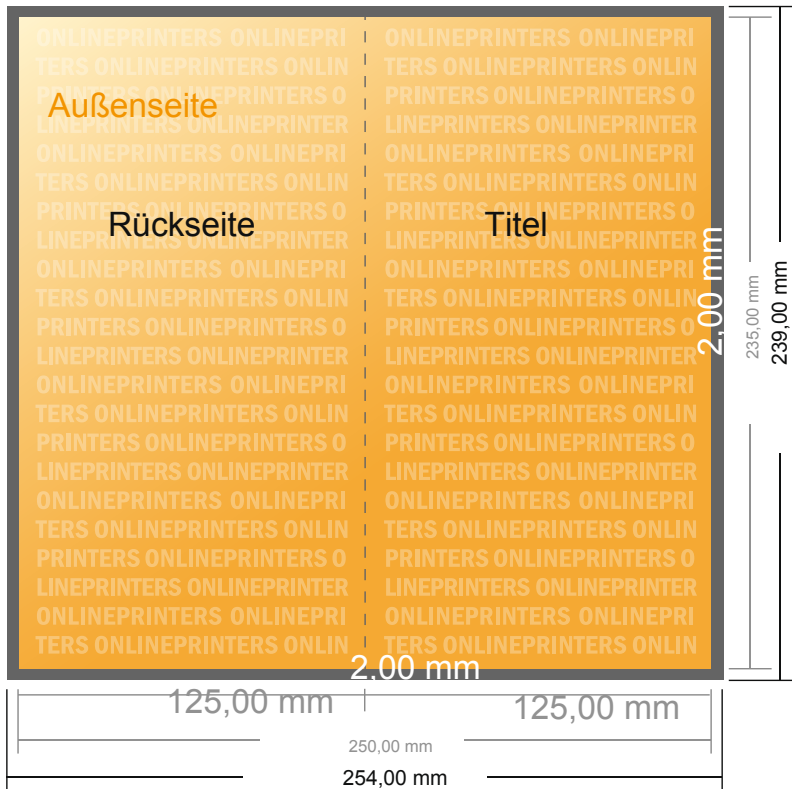

# Klappkarten Hochformat

Maxi • 1-Bruch-Falz • 4 Seiten

- **Datenformat**  
(inkl. 2,00 mm Beschnitt):  
25,40 x 23,90 cm
- **Endformat (offen):**  
25,00 x 23,50 cm
- **Endformat (geschlossen):**  
12,50 x 23,50 cm
- **Sicherheitsabstand**  
4 mm: Abstand der Texte/  
Informationen zum Rand des  
Endformats, dies verhindert  
unerwünschten Anschnitt.

### Bitte beachten Sie:

- Beschnittzugabe und Sicherheitsabstand wie angegeben anlegen.
- Hintergrundfarben, Bilder oder Grafiken bis an den Rand des Datenformates anlegen.
- Bei der Produktion können durch das Schneiden, Stanzen und Falzen Toleranzen auftreten.
- Diese Skizze ist nicht maßstabsgetreu.
- Druckdatenhinweise finden Sie unter dem Menüpunkt "Druckdaten" auf [www.onlineprinters.de](http://www.onlineprinters.de)