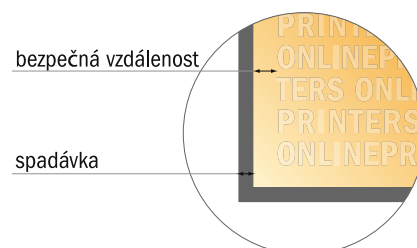

Pohlednice

Čtverec 29,7 cm

- Formát dat
(vč. 2,00 mm ořezu):
30,10 × 30,10 cm
- Konečný formát:
29,70 × 29,70 cm
- Rozměry přední a zadní strany jsou shodné.
- **Bezpečná vzdálenost**
4 mm: Mezera mezi texty/ informacemi a okrajem konečného formátu, předcházející nežádoucímu oříznutí.

Mějte prosím na paměti:

- Zadejte prosím spadávku a bezpečnou vzdálenost dle uvedených pokynů.
- Barvy pozadí, obrázky nebo grafické prvky rozvrhněte až po okraj daného formátu.
- Při výrobě může docházet ke vzniku tolerancí z důvodu ořezávání, vysekávání a skládání.
- Tento náčrt není proveden v přesném měřítku.
- Pokyny ohledně tiskových dat naleznete pod bodem nabídky Tisková data na webu www.onlineprinters.cz.