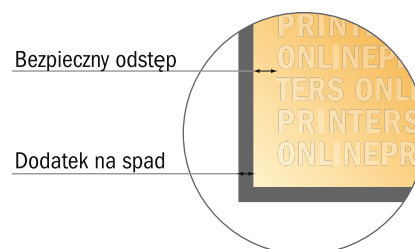

Pocztówki

A6-kwadrat

- Format danych (wraz z 2,00 mm spadem): 10,90 x 10,90 cm
- Format końcowy: 10,50 x 10,50 cm
- Wymiary strony przedniej i tylnej są identyczne.
- **Odstęp bezpieczeństwa**
4 mm: Odstęp tekstu/informacji od krawędzi formatu końcowego, zapobiega to obcięciu tekstu.

Zwróć uwagę:

- Ustaw jak podano dodatek na spadek i odstęp bezpieczeństwa.
- Ustaw kolory tła, zdjęcia lub grafiki aż do krawędzi formatu danych
- Podczas produkcji w wyniku docinania, wykrajania lub składania mogą wystąpić tolerancje.
- Szkic nie jest odwzorowany w skali.
- Wskazówki odnośnie danych do druku znajdziesz w menu "Dane do druku" na www.onlineprinters.pl