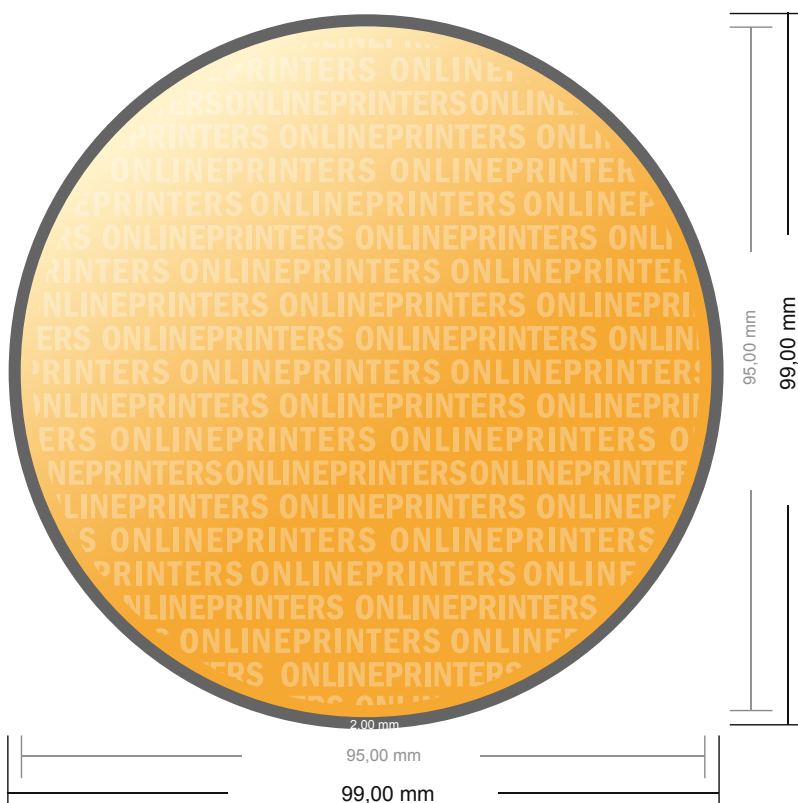

## Pohlednice

Kulaté, průměr 9,5 cm

- **Formát dat**  
(vč. 2,00 mm ořezu):  
9,90 × 9,90 cm
- **Konečný formát:**  
9,50 × 9,50 cm
- **Rozměry přední a zadní strany jsou shodné.**
- **Bezpečná vzdálenost**  
4 mm: Mezera mezi texty/  
informacemi a okrajem konečného  
formátu, předcházející  
nežádoucímu oříznutí.

### Mějte prosím na paměti:

- Zadejte prosím spadávku a bezpečnou vzdálenost dle uvedených pokynů.
- Barvy pozadí, obrázky nebo grafické prvky rozvrhněte až po okraj daného formátu.
- Při výrobě může docházet ke vzniku tolerancí z důvodu ořezávání, vysekávání a skládání.
- Tento nááres není proveden v přesném měřítku.
- Pokyny ohledně tiskových dat naleznete pod bodem nabídky Tisková data na webu [www.onlineprinters.cz](http://www.onlineprinters.cz).