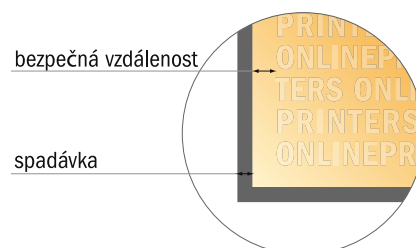

## Pohlednice

Kulaté, průměr 9,5 cm

- **Formát dat**  
(vč. 2,00 mm ořezu):  
9,90 × 9,90 cm
- **Konečný formát:**  
9,50 × 9,50 cm
- **Rozměry přední a zadní strany jsou shodné.**
- **Bezpečná vzdálenost**  
4 mm: Mezera mezi texty/  
informacemi a okrajem konečného  
formátu, předcházející  
nežádoucímu oříznutí.

### Mějte prosím na paměti:

- Zadejte prosím spadávku a bezpečnou vzdálenost dle uvedených pokynů.
- Barvy pozadí, obrázky nebo grafické prvky rozvrhněte až po okraj daného formátu.
- Při výrobě může docházet ke vzniku tolerancí z důvodu ořezávání, vysekávání a skládání.
- Tento nááres není proveden v přesném měřítku.
- Pokyny ohledně tiskových dat naleznete pod bodem nabídky Tisková data na webu [www.onlineprinters.cz](http://www.onlineprinters.cz).