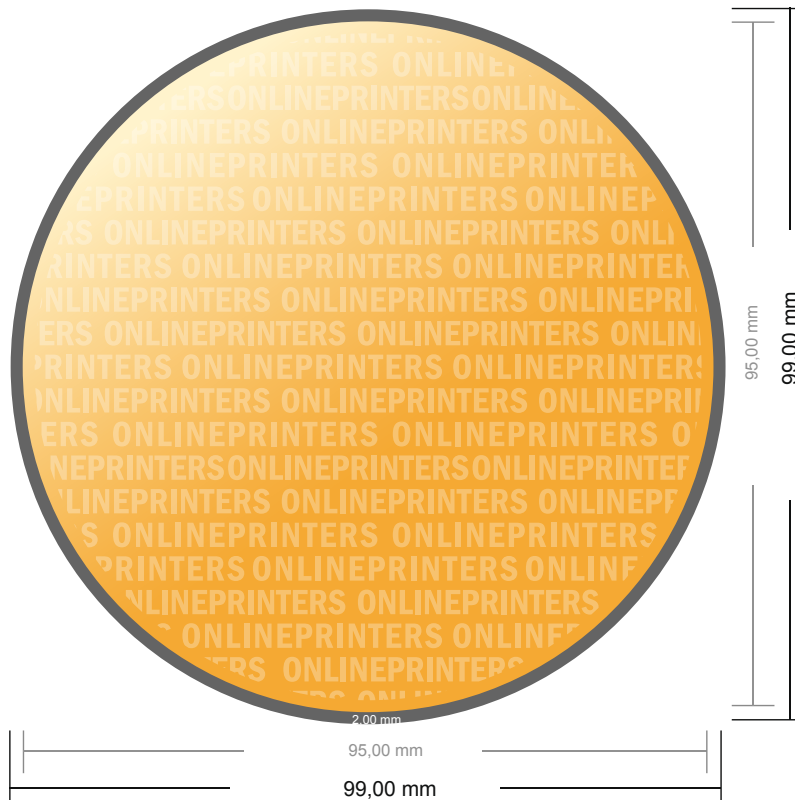

Tarjetas postales

redondo, con 9,5 cm de diámetro

- Formato de datos (incl. 2,00 mm sangrado): 9,90 x 9,90 cm
- Formato final: 9,50 x 9,50 cm
- Las dimensiones del anverso y del reverso son idénticas.
- **Distancia de seguridad**
4 mm: distancia de los textos/ información hasta el borde del formato final. Esto evita el corte indeseado.

Distancia de seguridad

Margen suplementario

Por favor, ten en cuenta que:

- Has de aplicar el margen suplementario y la distancia de seguridad según lo indicado.
- Los colores del fondo, las imágenes o las gráficas se han de aplicar hasta el borde del formato de datos.
- Durante la producción se pueden producir tolerancias por el corte, el troquelado y el plegado.
- Este boceto no es a escala.
- Encontrarás las indicaciones sobre los datos de impresión en la pestaña "Datos de impresión" en www.onlineprinters.es