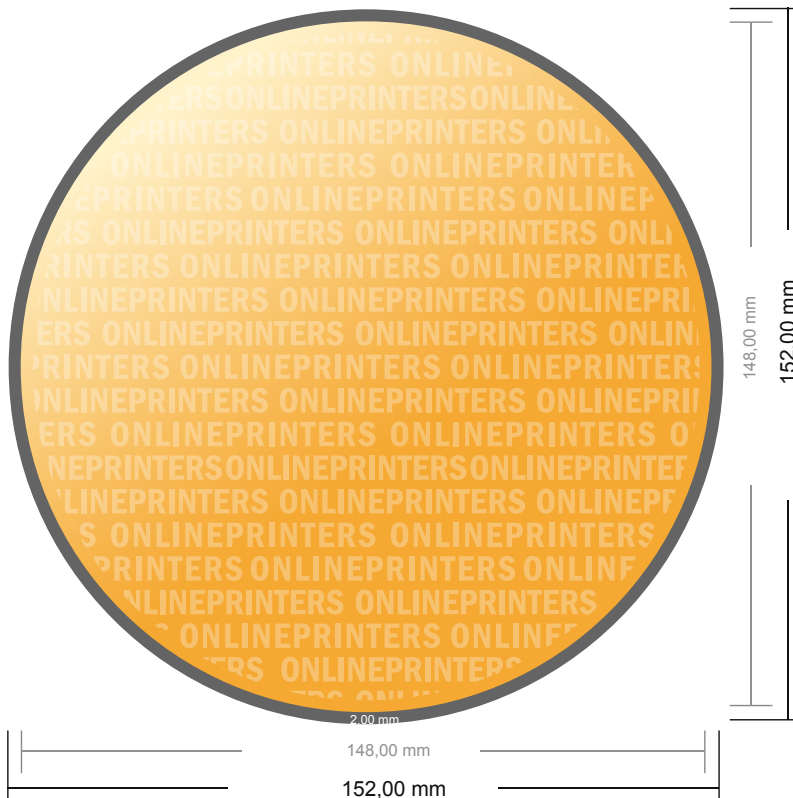

Cartoline

Rotondo, diametro 14,8 cm

- Formato dei dati (incl. 2,00 mm refilo): 15,20 x 15,20 cm
- Formato finale: 14,80 x 14,80 cm
- Le misure del fronte e del retro sono identiche.
- **Distanza di sicurezza**
4 mm: distanza dei testi/delle informazioni dal bordo del formato finale per evitare un punto di taglio indesiderato.

Attenersi alle seguenti indicazioni:

- Creare i documenti con la smarginatura e la distanza di sicurezza indicate.
- Impostare i colori di sfondo, le immagini o i grafici fino al bordo del formato dei dati.
- In fase di produzione il taglio, la fustellatura e la piegatura possono dar luogo a tolleranze.
- Questo schizzo non è conforme alla scala.
- Per indicazioni sui dati per la stampa, consultare la voce di menu "Dati per la stampa" su www.onlineprinters.it