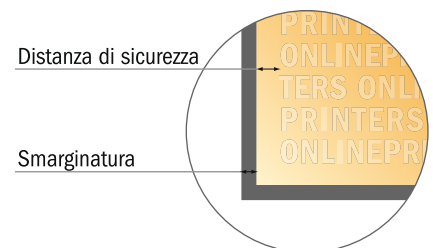

Cartoline

Rotondo, diametro 14,8 cm

- Formato dei dati (incl. 2,00 mm refilo): 15,20 x 15,20 cm
- Formato finale: 14,80 x 14,80 cm
- Le misure del fronte e del retro sono identiche.
- **Distanza di sicurezza**
4 mm: distanza dei testi/delle informazioni dal bordo del formato finale per evitare un punto di taglio indesiderato.

Attenersi alle seguenti indicazioni:

- Creare i documenti con la smarginatura e la distanza di sicurezza indicate.
- Impostare i colori di sfondo, le immagini o i grafici fino al bordo del formato dei dati.
- In fase di produzione il taglio, la fustellatura e la piegatura possono dar luogo a tolleranze.
- Questo schizzo non è conforme alla scala.
- Per indicazioni sui dati per la stampa, consultare la voce di menu "Dati per la stampa" su www.onlineprinters.it