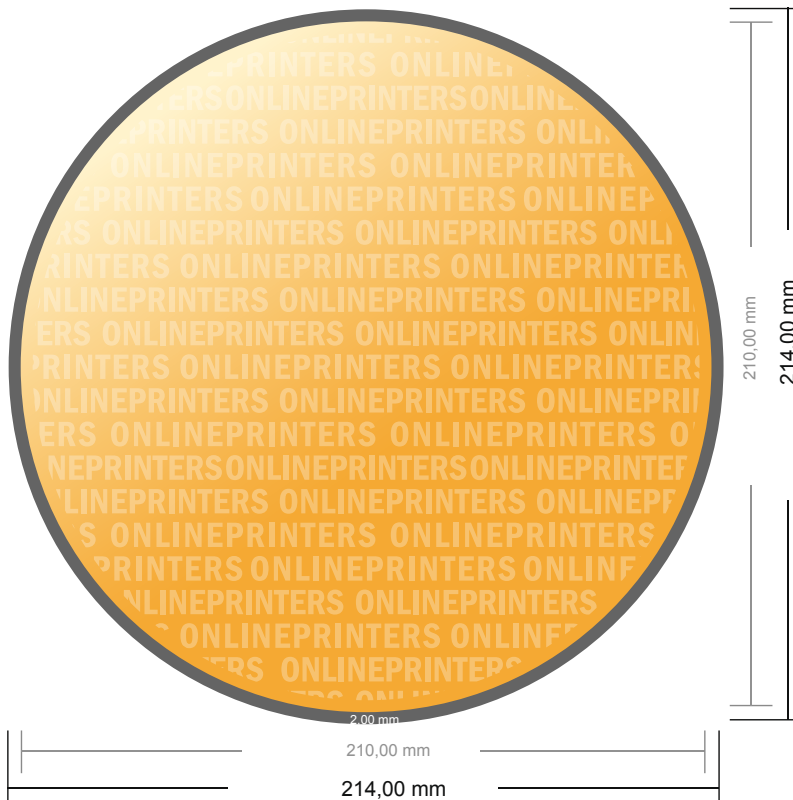

Postkarten

Rund, 21,0 cm Durchmesser

- **Datenformat**
(inkl. 2,00 mm Beschnitt):
21,40 x 21,40 cm
- **Endformat:**
21,00 x 21,00 cm
- Die Maße der Vorder- und Rückseite sind identisch.
- **Sicherheitsabstand**
4 mm: Abstand der Texte/
Informationen zum Rand des
Endformats, dies verhindert
unerwünschten Anschnitt.

Bitte beachten Sie:

- Beschnittzugabe und Sicherheitsabstand wie angegeben anlegen.
- Hintergrundfarben, Bilder oder Grafiken bis an den Rand des Datenformates anlegen.
- Bei der Produktion können durch das Schneiden, Stanzen und Falzen Toleranzen auftreten.
- Diese Skizze ist nicht maßstabsgetreu.
- Druckdatenhinweise finden Sie unter dem Menüpunkt "Druckdaten" auf www.onlineprinters.de