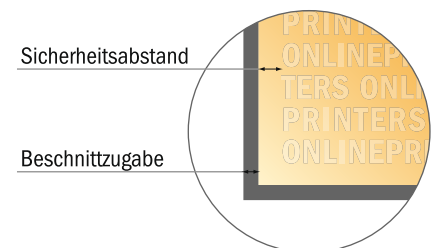

Postkarten

Rund, 21,0 cm Durchmesser

- **Datenformat**
(inkl. 2,00 mm Beschnitt):
21,40 x 21,40 cm
- **Endformat:**
21,00 x 21,00 cm
- Die Maße der Vorder- und Rückseite sind identisch.
- **Sicherheitsabstand**
4 mm: Abstand der Texte/
Informationen zum Rand des
Endformats, dies verhindert
unerwünschten Anschnitt.

Bitte beachten Sie:

- Beschnittzugabe und Sicherheitsabstand wie angegeben anlegen.
- Hintergrundfarben, Bilder oder Grafiken bis an den Rand des Datenformates anlegen.
- Bei der Produktion können durch das Schneiden, Stanzen und Falzen Toleranzen auftreten.
- Diese Skizze ist nicht maßstabsgetreu.
- Druckdatenhinweise finden Sie unter dem Menüpunkt "Druckdaten" auf www.onlineprinters.de