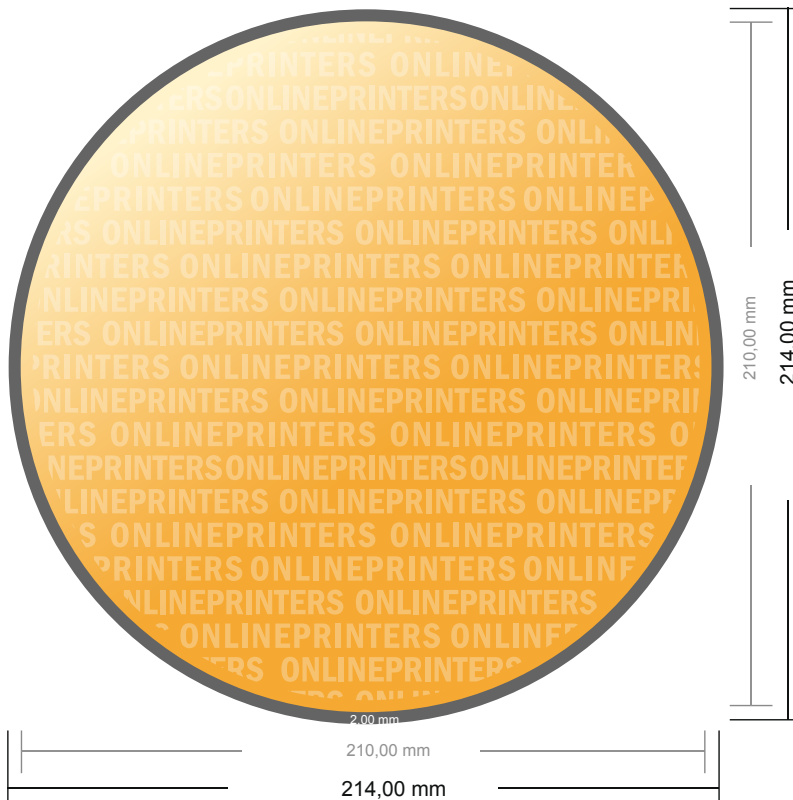

Cartoline

Rotondo, diametro 21,0 cm

- Formato dei dati (incl. 2,00 mm refilo): 21,40 x 21,40 cm
- Formato finale: 21,00 x 21,00 cm
- Le misure del fronte e del retro sono identiche.
- **Distanza di sicurezza**
4 mm: distanza dei testi/delle informazioni dal bordo del formato finale per evitare un punto di taglio indesiderato.

Attenersi alle seguenti indicazioni:

- Creare i documenti con la smarginatura e la distanza di sicurezza indicate.
- Impostare i colori di sfondo, le immagini o i grafici fino al bordo del formato dei dati.
- In fase di produzione il taglio, la fustellatura e la piegatura possono dar luogo a tolleranze.
- Questo schizzo non è conforme alla scala.
- Per indicazioni sui dati per la stampa, consultare la voce di menu "Dati per la stampa" su www.onlineprinters.it