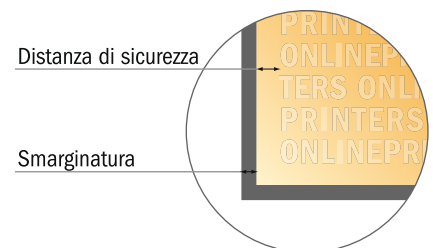

Cartoline

Rotondo, diametro 21,0 cm

- Formato dei dati (incl. 2,00 mm refilo): 21,40 x 21,40 cm
- Formato finale: 21,00 x 21,00 cm
- Le misure del fronte e del retro sono identiche.
- **Distanza di sicurezza**
4 mm: distanza dei testi/delle informazioni dal bordo del formato finale per evitare un punto di taglio indesiderato.

Attenersi alle seguenti indicazioni:

- Creare i documenti con la smarginatura e la distanza di sicurezza indicate.
- Impostare i colori di sfondo, le immagini o i grafici fino al bordo del formato dei dati.
- In fase di produzione il taglio, la fustellatura e la piegatura possono dar luogo a tolleranze.
- Questo schizzo non è conforme alla scala.
- Per indicazioni sui dati per la stampa, consultare la voce di menu "Dati per la stampa" su www.onlineprinters.it