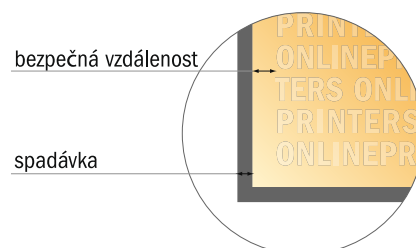

Pivní tácky

Kulaté, průměr 10,3 cm

- Formát dat
(vč. 2,50 mm ořezu):
10,80 × 10,80 cm
- Konečný formát:
10,30 × 10,30 cm
- Rozměry přední a zadní strany jsou shodné.
- **Bezpečná vzdálenost**
4 mm: Mezera mezi texty/ informacemi a okrajem konečného formátu, předcházející nežádoucímu oříznutí.

Mějte prosím na paměti:

- Zadejte prosím spadávku a bezpečnou vzdálenost dle uvedených pokynů.
- Barvy pozadí, obrázky nebo grafické prvky rozvrhněte až po okraj daného formátu.
- Při výrobě může docházet ke vzniku tolerancí z důvodu ořezávání, vysekávání a skládání.
- Tento nákras není proveden v přesném měřítku.
- Pokyny ohledně tiskových dat naleznete pod bodem nabídky Tisková data na webu www.onlineprinters.cz.