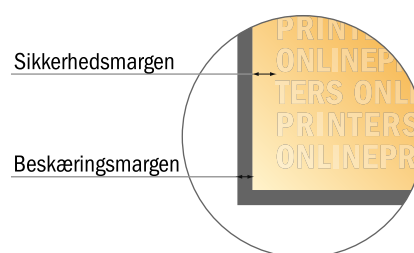

## Ølbrik

rund, diameter på 10,3 cm

- Dataformat  
(inkl. 2,50 mm tryk til kant):  
10,80 x 10,80 cm
- Beskåret størrelse:  
10,30 x 10,30 cm
- Forsidens og bagsidens mål  
er identiske.
- **Sikkerhedsmargen**  
Med et mellemrum på 4 mm mellem teksten/oplysningerne og kanten af det beskårne format forhindres uhensigtsmæssig beskæring.

### Bemærk:

- Sørg for at have en beskæringsmargen og en sikkerhedsmargen i henhold til vejledningen.
- Placer baggrundsgrafik, billeder eller grafik op til dataformatets kant.
- Tolerancer kan forekomme under produktionen på grund af beskærings-, stanse- og falseprocesserne.
- Denne skitse er ikke tegnet i korrekt målestoksforhold.
- Trykdata: Du finder vejledninger og skabeloner under menupunktet "Trykdata" på [www.onlineprinters.dk](http://www.onlineprinters.dk).