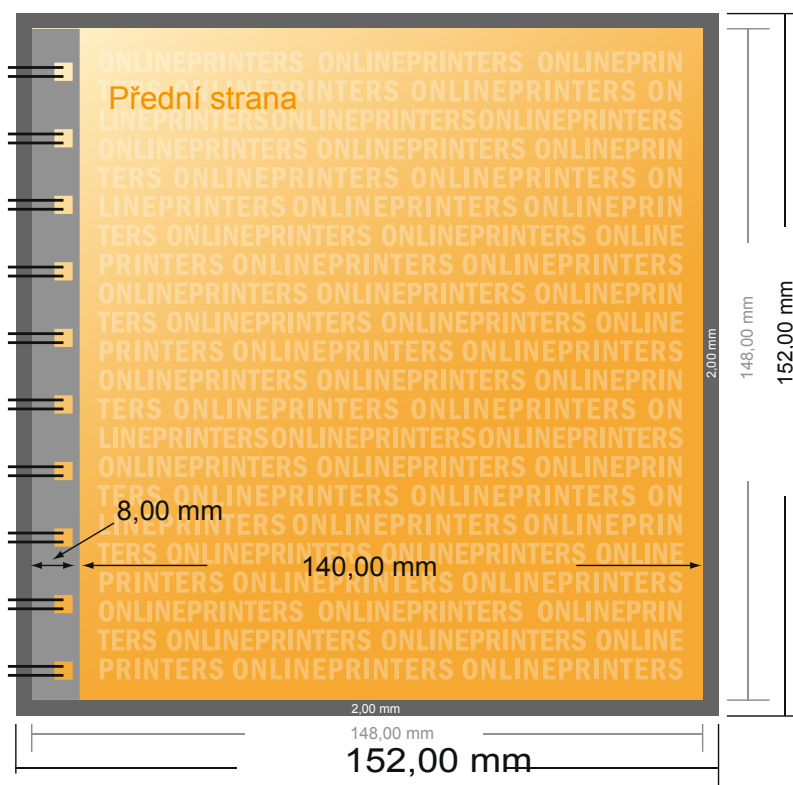

## Jídelní/nápojové lístky

Čtverec 14,8 cm

- **Formát dat**  
(vč. 2,00 mm ořezu):  
15,20 × 15,20 cm
- **Konečný formát:**  
14,80 × 14,80 cm
- **Bezpečná vzdálenost**  
5,00 mm: Mezera mezi texty/  
informacemi a okrajem konečného  
formátu, předcházející  
nežádoucímu oříznutí.

### Mějte prosím na paměti:

- Zadejte prosím spadávku a bezpečnou vzdálenost dle uvedených pokynů.
- Barvy pozadí, obrázky nebo grafické prvky rozvrhněte až po okraj daného formátu.
- Při výrobě může docházet ke vzniku tolerancí z důvodu ořezávání, vysekávání a skládání.
- Tento nááres není proveden v přesném měřítku.
- Pokyny ohledně tiskových dat naleznete pod bodem nabídky Tisková data na webu [www.onlineprinters.cz](http://www.onlineprinters.cz).

## Jídelní/nápojové lístky

Čtverec 14,8 cm

- Formát dat (vč. 2,00 mm ořezu): 15,20 × 15,20 cm
- Konečný formát: 14,80 × 14,80 cm
- **Bezpečná vzdálenost** 5.00 mm: Mezera mezi texty/informacemi a okrajem konečného formátu, předcházející nežádoucímu oříznutí.

## Mějte prosím na paměti:

- Zadejte prosím spadávku a bezpečnou vzdálenost dle uvedených pokynů.
- Barvy pozadí, obrázky nebo grafické prvky rozvrhněte až po okraj daného formátu.
- Při výrobě může docházet ke vzniku tolerancí z důvodu ořezávání, vysekávání a skládání.
- Tento nááres není proveden v přesném měřítku.
- Pokyny ohledně tiskových dat naleznete pod bodem nabídky Tisková data na webu [www.onlineprinters.cz](http://www.onlineprinters.cz).