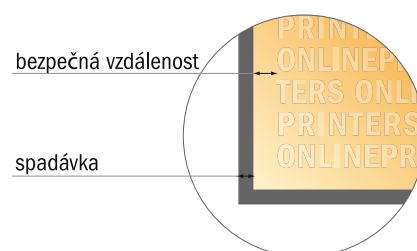

### Mějte prosím na paměti:

- Zadejte prosím spadávku a bezpečnou vzdálenost dle uvedených pokynů.
- Barvy pozadí, obrázky nebo grafické prvky rozvrhněte až po okraj daného formátu.
- Při výrobě může docházet ke vzniku tolerancí z důvodu ořezávání, vysekávání a skládání.
- Tento nááres není proveden v přesném měřítku.
- Pokyny ohledně tiskových dat naleznete pod bodem nabídky Tisková data na webu [www.onlineprinters.cz](http://www.onlineprinters.cz).

## Jídelní/nápojové lístky

Čtverec 14,8 cm

- Formát dat (vč. 2,00 mm ořezu): 15,20 × 15,20 cm
- Konečný formát: 14,80 × 14,80 cm
- **Bezpečná vzdálenost** 5.00 mm: Mezera mezi texty/informacemi a okrajem konečného formátu, předcházející nežádoucímu oříznutí.