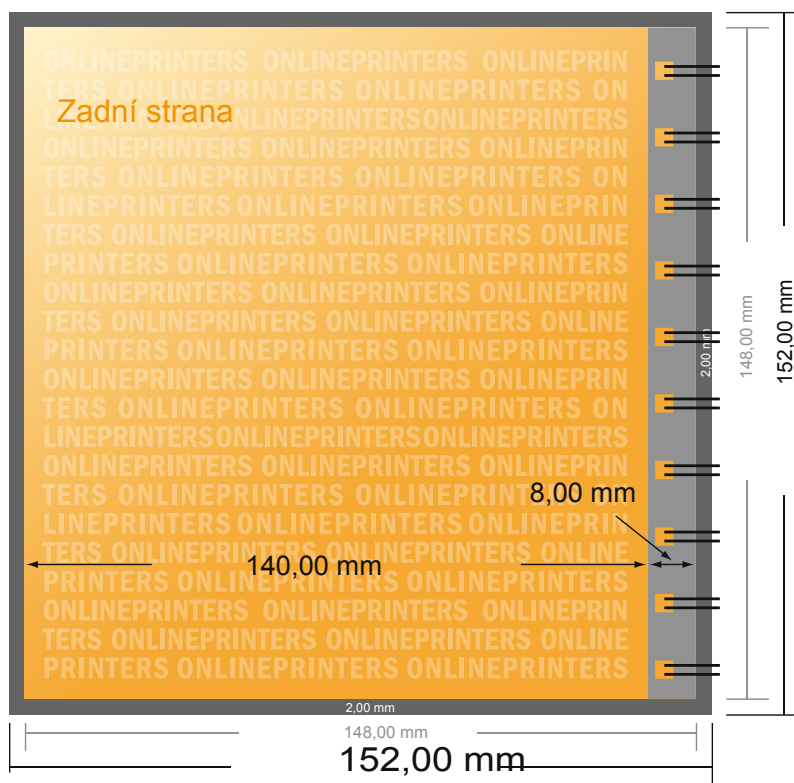

## Jídelní/nápojové lístky

Čtverec 14,8 cm

- **Formát dat**  
(vč. 2,00 mm ořezu):  
15,20 × 15,20 cm
- **Konečný formát:**  
14,80 × 14,80 cm
- **Bezpečná vzdálenost**  
5,00 mm: Mezera mezi texty/  
informacemi a okrajem konečného  
formátu, předcházející  
nežádoucímu oříznutí.

### Mějte prosím na paměti:

- Zadejte prosím spadávku a bezpečnou vzdálenost dle uvedených pokynů.
- Barvy pozadí, obrázky nebo grafické prvky rozvrhněte až po okraj daného formátu.
- Při výrobě může docházet ke vzniku tolerancí z důvodu ořezávání, vysekávání a skládání.
- Tento nááres není proveden v přesném měřítku.
- Pokyny ohledně tiskových dat naleznete pod bodem nabídky Tisková data na webu [www.onlineprinters.cz](http://www.onlineprinters.cz).

## Jídelní/nápojové lístky

Čtverec 14,8 cm

- Formát dat (vč. 2,00 mm ořezu): 15,20 × 15,20 cm
- Konečný formát: 14,80 × 14,80 cm
- **Bezpečná vzdálenost** 5.00 mm: Mezera mezi texty/informacemi a okrajem konečného formátu, předcházející nežádoucímu oříznutí.