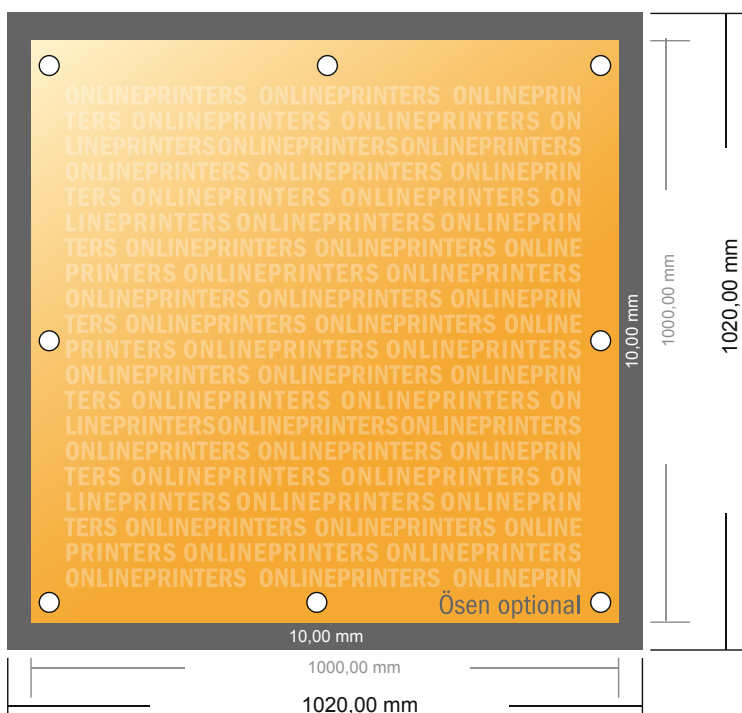

Bâche PVC

100,0 x 100,0 cm

- Format de données :
(incl. 10,00 mm fond perdu):
102,00 x 102,00 cm
- Format final :
100,00 x 100,00 cm
- **Distance de sécurité**
50 mm: distance entre le texte/les informations et le bord du format final. Ceci empêche d'entamer le motif.

Remarque :

- Prévoir une marge de sécurité comme indiqué.
- Placer les couleurs de fond, images ou graphiques jusqu'au bord du format de données.
- Lors de la production, il peut y avoir des tolérances suite à la découpe ou au pli.
- Cette ébauche n'est pas à l'échelle.
- Vous trouverez des indications sur les données d'impression sous la catégorie "Données d'impression" sur www.onlineprinters.fr