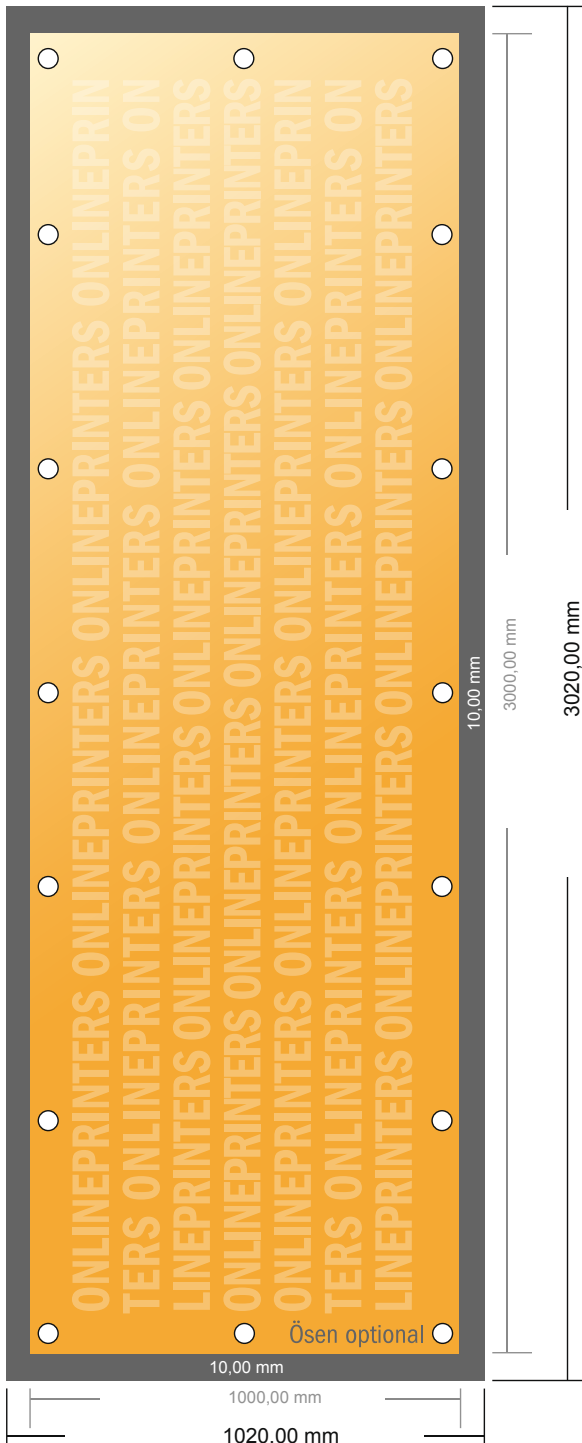

## PVC-Planen

300,0 x 100,0 cm

- **Datenformat**  
(inkl. 10,00 mm Beschnitt):  
302,00 x 102,00 cm
- **Endformat:**  
300,00 x 100,00 cm
- **Sicherheitsabstand**  
50.00 mm: Abstand der Texte/  
Informationen zum Rand des  
Endformats, dies verhindert  
unerwünschten Anschnitt.

### Bitte beachten Sie:

- Beschnittzugabe und Sicherheitsabstand wie angegeben anlegen.
- Hintergrundfarben, Bilder oder Grafiken bis an den Rand des Datenformates anlegen.
- Bei der Produktion können durch das Schneiden, Stanzen und Falzen Toleranzen auftreten.
- Diese Skizze ist nicht maßstabsgetreu.
- Druckdatenhinweise finden Sie unter dem Menüpunkt "Druckdaten" auf [www.onlineprinters.de](http://www.onlineprinters.de)