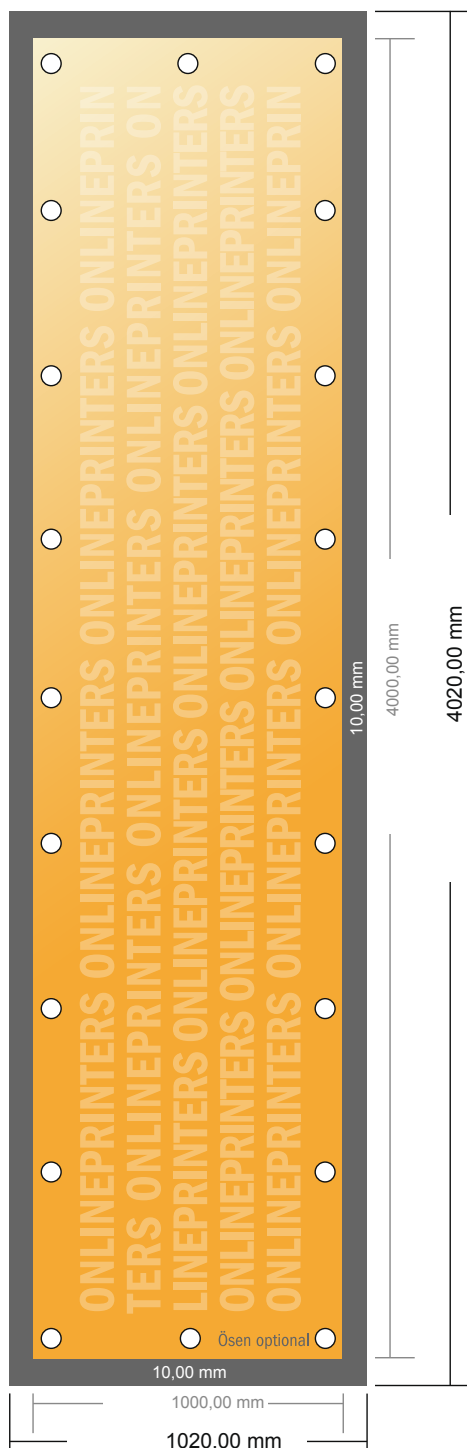

Bâche PVC

400,0 x 100,0 cm

- Format de données :
(incl. 10,00 mm fond perdu):
402,00 x 102,00 cm
- Format final :
400,00 x 100,00 cm
- **Distance de sécurité**
50 mm: distance entre le texte/les informations et le bord du format final. Ceci empêche d'entamer le motif.

Remarque :

- Prévoir une marge de sécurité comme indiqué.
- Placer les couleurs de fond, images ou graphiques jusqu'au bord du format de données.
- Lors de la production, il peut y avoir des tolérances suite à la découpe ou au pli.
- Cette ébauche n'est pas à l'échelle.
- Vous trouverez des indications sur les données d'impression sous la catégorie "Données d'impression" sur www.onlineprinters.fr