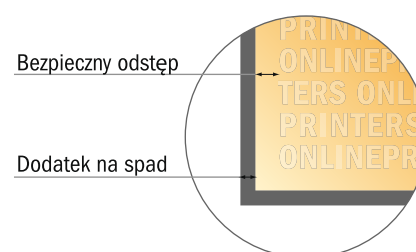

Naklejki (statyczne)

Maxi

- Format danych (wraz z 2,00 mm spadem): 12,90 x 23,90 cm
- Format końcowy: 12,50 x 23,50 cm
- Odstęp bezpieczeństwa
4 mm: Odstęp tekstu/informacji od krawędzi formatu końcowego, zapobiega to obcięciu tekstu.

Zwróć uwagę:

- Ustaw jak podano dodatek na spad i odstęp bezpieczeństwa.
- Ustaw kolory tła, zdjęcia lub grafiki aż do krawędzi formatu danych
- Podczas produkcji w wyniku docinania, wykrajania lub składania mogą wystąpić tolerancje.
- Szkic nie jest odwzorowany w skali.
- Wskazówki odnośnie danych do druku znajdziesz w menu "Dane do druku" na www.onlineprinters.pl