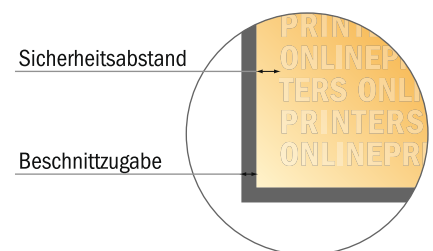

Aufkleber (statisch)

A6-Quadrat

- **Datenformat**
(inkl. 2,00 mm Beschnitt):
10,90 x 10,90 cm
- **Endformat:**
10,50 x 10,50 cm
- **Sicherheitsabstand**
4 mm: Abstand der Texte/
Informationen zum Rand des
Endformats, dies verhindert
unerwünschten Anschnitt.

Bitte beachten Sie:

- Beschnittzugabe und Sicherheitsabstand wie angegeben anlegen.
- Hintergrundfarben, Bilder oder Grafiken bis an den Rand des Datenformates anlegen.
- Bei der Produktion können durch das Schneiden, Stanzen und Falzen Toleranzen auftreten.
- Diese Skizze ist nicht maßstabsgetreu.
- Druckdatenhinweise finden Sie unter dem Menüpunkt "Druckdaten" auf www.onlineprinters.de