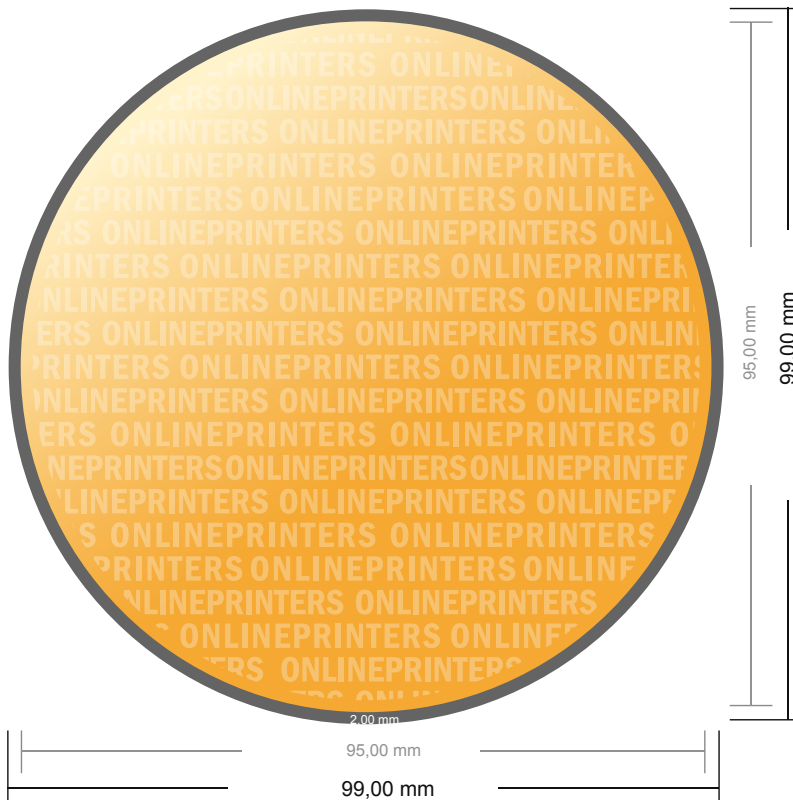

Aufkleber (statisch)

Rund, 9,5 cm Durchmesser

- Datenformat
(inkl. 2,00 mm Beschnitt):
9,90 x 9,90 cm
- Endformat:
9,50 x 9,50 cm
- Sicherheitsabstand
4 mm: Abstand der Texte/
Informationen zum Rand/
Endformats, dies verhindert
unerwünschten Anschnitt.

Bitte beachten Sie:

- Beschnittzugabe und Sicherheitsabstand wie angegeben anlegen.
- Hintergrundfarben, Bilder oder Grafiken bis an den Rand des Datenformates anlegen.
- Bei der Produktion können durch das Schneiden, Stanzen und Falzen Toleranzen auftreten.
- Diese Skizze ist nicht maßstabsgetreu.
- Druckdatenhinweise finden Sie unter dem Menüpunkt "Druckdaten" auf www.onlineprinters.de