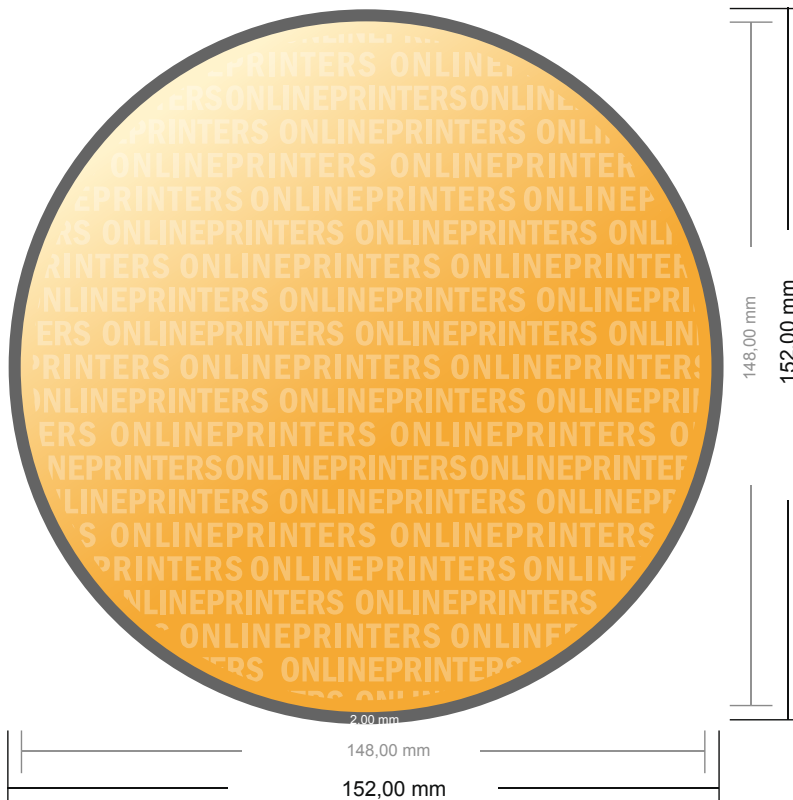

## Aufkleber (statisch)

Rund, 14,8 cm Durchmesser

- Datenformat  
(inkl. 2,00 mm Beschnitt):  
15,20 x 15,20 cm
- Endformat:  
14,80 x 14,80 cm
- Sicherheitsabstand  
4 mm: Abstand der Texte/  
Informationen zum Rand des  
Endformats, dies verhindert  
unerwünschten Anschnitt.

### Bitte beachten Sie:

- Beschnittzugabe und Sicherheitsabstand wie angegeben anlegen.
- Hintergrundfarben, Bilder oder Grafiken bis an den Rand des Datenformates anlegen.
- Bei der Produktion können durch das Schneiden, Stanzen und Falzen Toleranzen auftreten.
- Diese Skizze ist nicht maßstabsgetreu.
- Druckdatenhinweise finden Sie unter dem Menüpunkt "Druckdaten" auf [www.onlineprinters.de](http://www.onlineprinters.de)