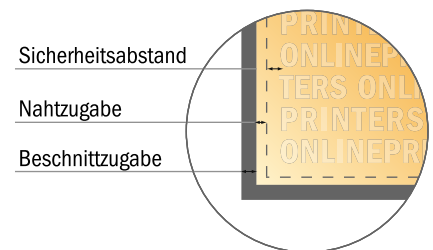

Textilposter, nur Druck

84,1 x 200,0 cm • Hochformat

- **Datenformat**
(inkl. 10,00 mm Nahtzugabe):
86,10 x 202,00 cm
- **Endformat:**
84,10 x 200,00 cm
- **Sicherheitsabstand**
4 mm: Abstand der Texte/ Informationen zum Rand des Endformats, dies verhindert unerwünschten Anschnitt.

Bitte beachten Sie:

- Beschnittzugabe und Sicherheitsabstand wie angegeben anlegen.
- Hintergrundfarben, Bilder oder Grafiken bis an den Rand des Datenformates anlegen.
- Bei der Produktion können durch das Schneiden, Stanzen und Falzen Toleranzen auftreten.
- Diese Skizze ist nicht maßstabsgetreu.
- Druckdatenhinweise finden Sie unter dem Menüpunkt "Druckdaten" auf www.onlineprinters.de