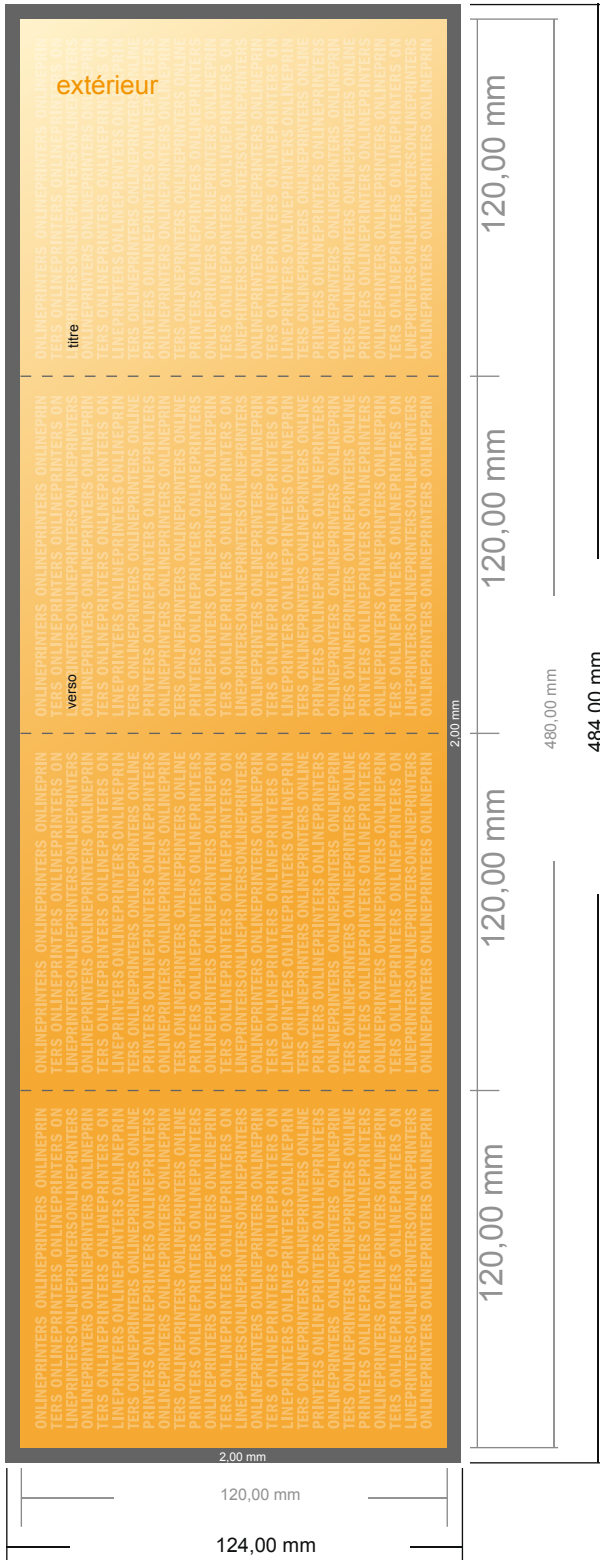

Dépliant format portrait avec vernis UV

Format CD • pli parallèle double • 8 pages

- Format de données :
(incl. 2,00 mm fond perdu):
48,40 x 12,40 cm
- Format final (ouvert) :
48,00 x 12,00 cm
- Format final (fermé) :
12,00 x 12,00 cm
- **Distance de sécurité**
4 mm: distance entre le texte/les informations et le bord du format final. Ceci empêche d'entamer le motif.

Remarque :

- Prévoir une marge de sécurité comme indiqué.
- Placer les couleurs de fond, images ou graphiques jusqu'au bord du format de données.
- Lors de la production, il peut y avoir des tolérances suite à la découpe ou au pli.
- Cette ébauche n'est pas à l'échelle.
- Vous trouverez des indications sur les données d'impression sous la catégorie "Données d'impression" sur www.onlineprinters.fr