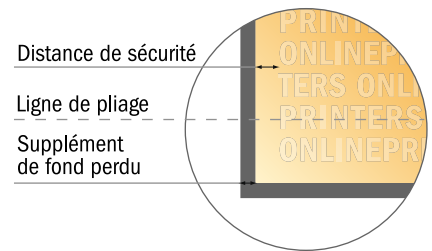

Dépliant format portrait avec vernis UV

Format CD • pli parallèle double • 8 pages

- Format de données :
(incl. 2,00 mm fond perdu):
48,40 x 12,40 cm
- Format final (ouvert) :
48,00 x 12,00 cm
- Format final (fermé) :
12,00 x 12,00 cm
- **Distance de sécurité**
4 mm: distance entre le texte/les informations et le bord du format final. Ceci empêche d'entamer le motif.

Remarque :

- Prévoir une marge de sécurité comme indiqué.
- Placer les couleurs de fond, images ou graphiques jusqu'au bord du format de données.
- Lors de la production, il peut y avoir des tolérances suite à la découpe ou au pli.
- Cette ébauche n'est pas à l'échelle.
- Vous trouverez des indications sur les données d'impression sous la catégorie "Données d'impression" sur www.onlineprinters.fr