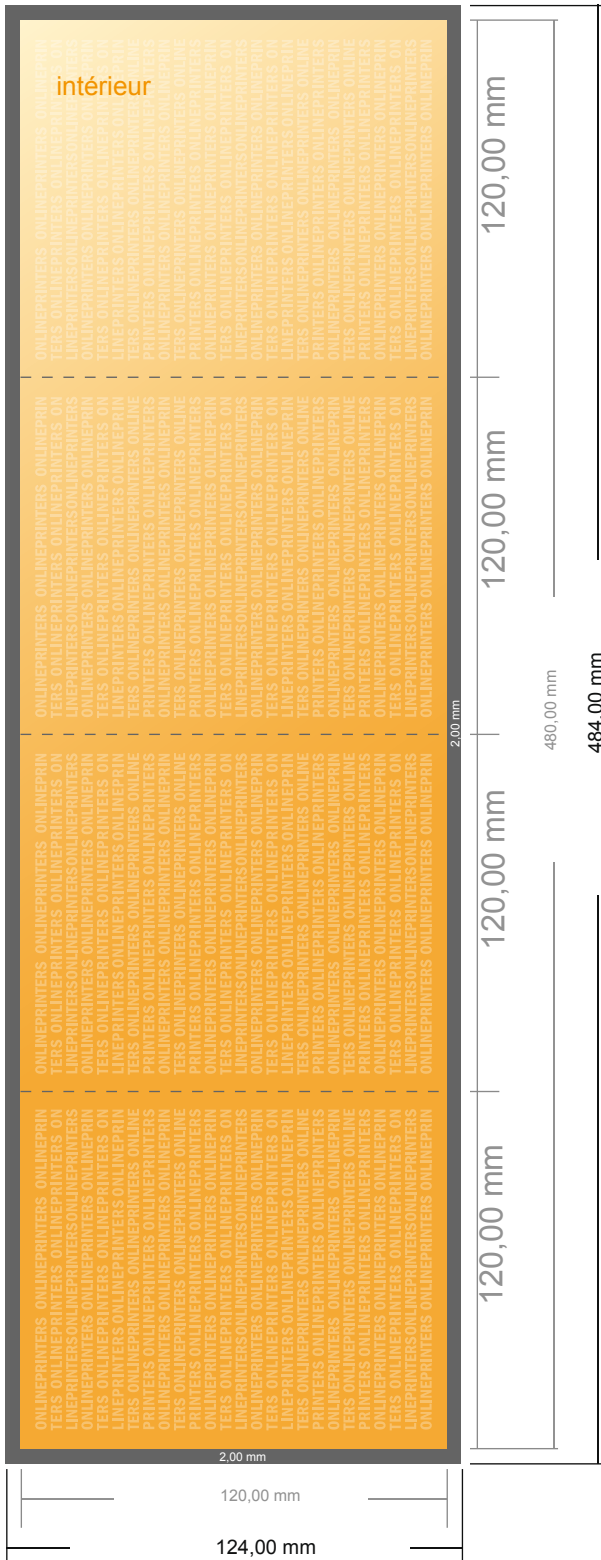

Dépliant format portrait avec vernis UV

Format CD • pli parallèle double • 8 pages

- Format de données :
(incl. 2,00 mm fond perdu):
48,40 x 12,40 cm
- Format final (ouvert) :
48,00 x 12,00 cm
- Format final (fermé) :
12,00 x 12,00 cm
- **Distance de sécurité**
4 mm: distance entre le texte/les informations et le bord du format final. Ceci empêche d'entamer le motif.

Remarque :

- Prévoir une marge de sécurité comme indiqué.
- Placer les couleurs de fond, images ou graphiques jusqu'au bord du format de données.
- Lors de la production, il peut y avoir des tolérances suite à la découpe ou au pli.
- Cette ébauche n'est pas à l'échelle.
- Vous trouverez des indications sur les données d'impression sous la catégorie "Données d'impression" sur www.onlineprinters.fr