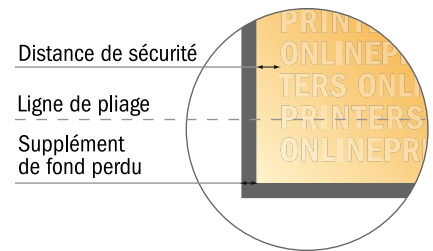

Dépliant format portrait avec vernis UV

Format CD • pli parallèle double • 8 pages

- Format de données :
(incl. 2,00 mm fond perdu):
48,40 x 12,40 cm
- Format final (ouvert) :
48,00 x 12,00 cm
- Format final (fermé) :
12,00 x 12,00 cm
- **Distance de sécurité**
4 mm: distance entre le texte/les informations et le bord du format final. Ceci empêche d'entamer le motif.

Remarque :

- Prévoir une marge de sécurité comme indiqué.
- Placer les couleurs de fond, images ou graphiques jusqu'au bord du format de données.
- Lors de la production, il peut y avoir des tolérances suite à la découpe ou au pli.
- Cette ébauche n'est pas à l'échelle.
- Vous trouverez des indications sur les données d'impression sous la catégorie "Données d'impression" sur www.onlineprinters.fr