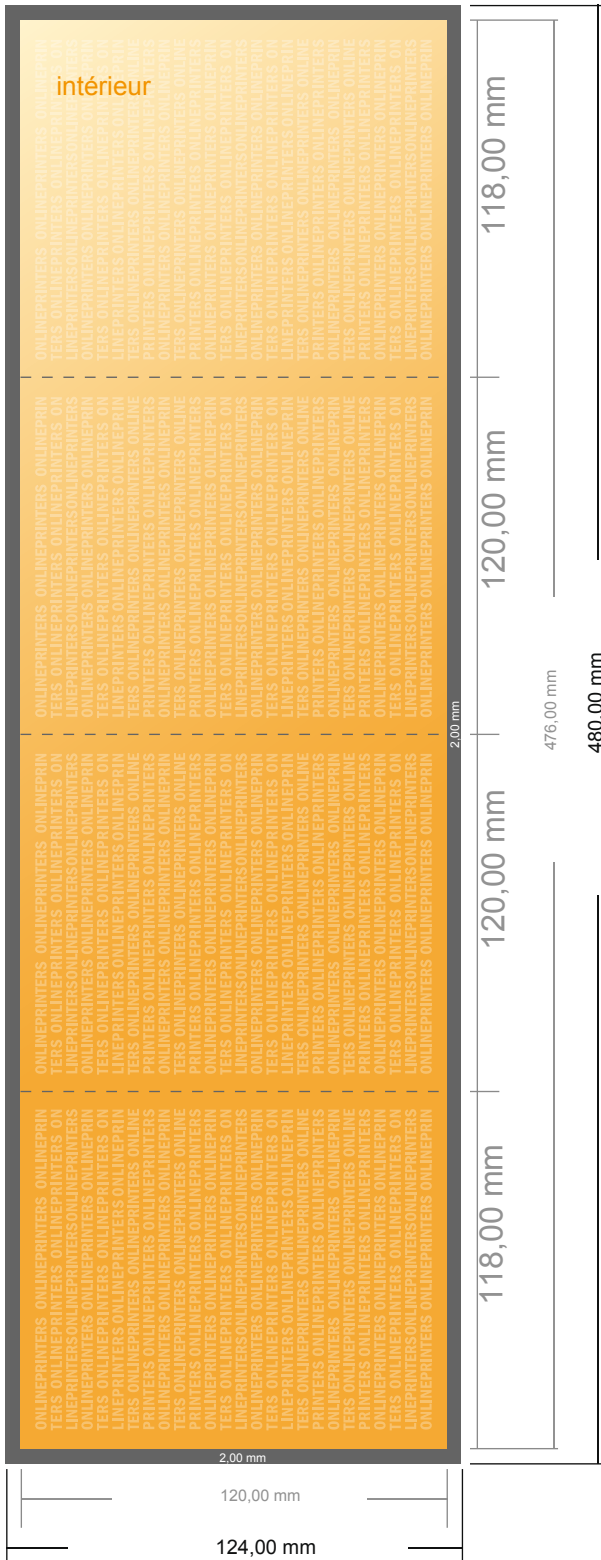

Dépliant format portrait avec vernis UV

Format CD • pli fenêtre (fermé) • 8 pages

- Format de données :
(incl. 2,00 mm fond perdu):
48,00 x 12,40 cm
- Format final (ouvert) :
47,60 x 12,00 cm
- Format final (fermé) :
12,00 x 12,00 cm
- **Distance de sécurité**
4 mm: distance entre le texte/les informations et le bord du format final. Ceci empêche d'entamer le motif.

Remarque :

- Prévoir une marge de sécurité comme indiqué.
- Placer les couleurs de fond, images ou graphiques jusqu'au bord du format de données.
- Lors de la production, il peut y avoir des tolérances suite à la découpe ou au pli.
- Cette ébauche n'est pas à l'échelle.
- Vous trouverez des indications sur les données d'impression sous la catégorie "Données d'impression" sur www.onlineprinters.fr