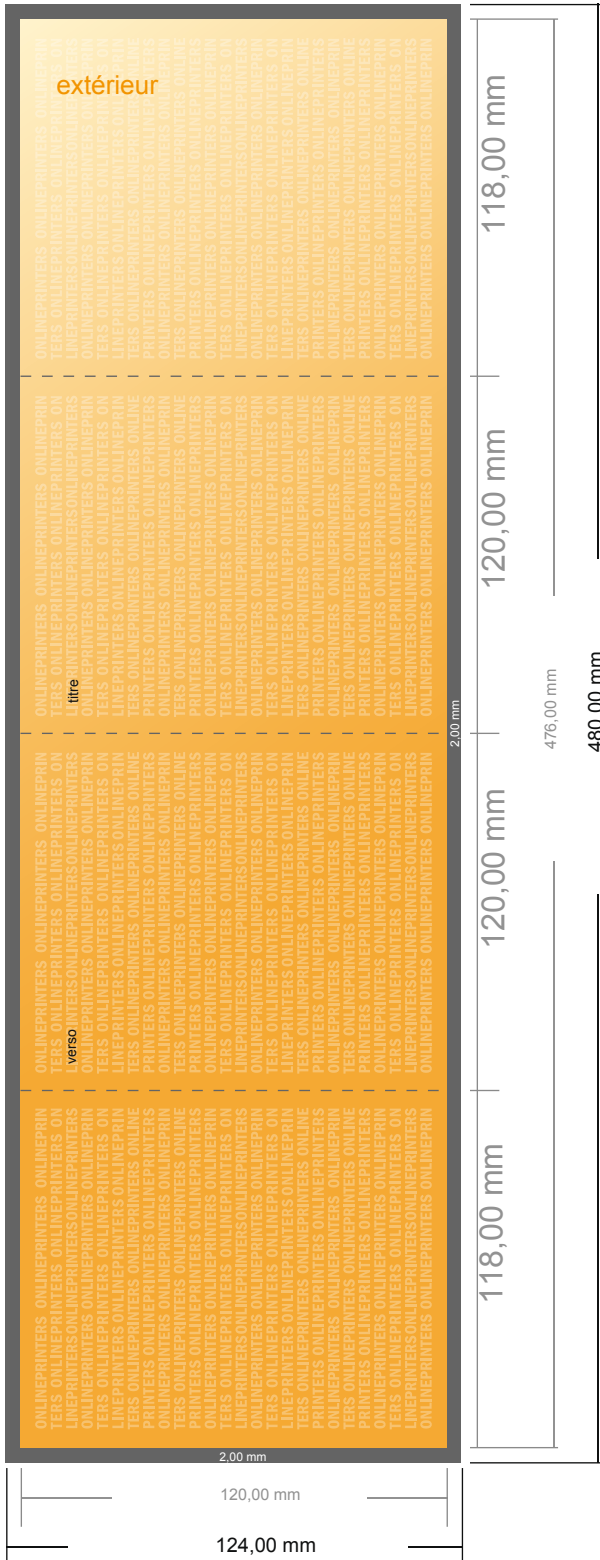

Dépliant format portrait avec vernis UV

Format CD • pli fenêtre (fermé) • 8 pages

- Format de données :
(incl. 2,00 mm fond perdu):
48,00 x 12,40 cm
- Format final (ouvert) :
47,60 x 12,00 cm
- Format final (fermé) :
12,00 x 12,00 cm
- **Distance de sécurité**
4 mm: distance entre le texte/les informations et le bord du format final. Ceci empêche d'entamer le motif.

Remarque :

- Prévoir une marge de sécurité comme indiqué.
- Placer les couleurs de fond, images ou graphiques jusqu'au bord du format de données.
- Lors de la production, il peut y avoir des tolérances suite à la découpe ou au pli.
- Cette ébauche n'est pas à l'échelle.
- Vous trouverez des indications sur les données d'impression sous la catégorie "Données d'impression" sur www.onlineprinters.fr