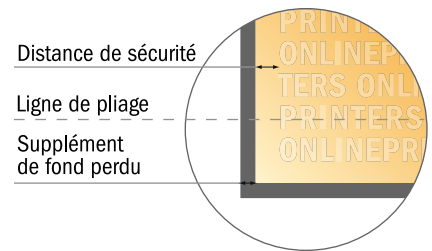

Dépliant format portrait avec vernis UV

Format CD • pli fenêtre (fermé) • 8 pages

- Format de données :
(incl. 2,00 mm fond perdu):
48,00 x 12,40 cm
- Format final (ouvert) :
47,60 x 12,00 cm
- Format final (fermé) :
12,00 x 12,00 cm
- **Distance de sécurité**
4 mm: distance entre le texte/les informations et le bord du format final. Ceci empêche d'entamer le motif.

Remarque :

- Prévoir une marge de sécurité comme indiqué.
- Placer les couleurs de fond, images ou graphiques jusqu'au bord du format de données.
- Lors de la production, il peut y avoir des tolérances suite à la découpe ou au pli.
- Cette ébauche n'est pas à l'échelle.
- Vous trouverez des indications sur les données d'impression sous la catégorie "Données d'impression" sur www.onlineprinters.fr