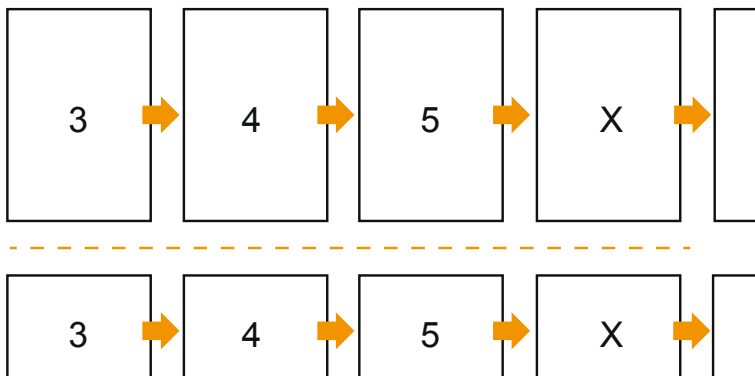

Reliure par collage (petit tirage)

DIN-A4 • Format portrait

Emplacement des pages

Couverture

Partie interne

Placer obligatoirement les pages de manière consécu

produit fini

- Format de données : (incl. 2,00 mm fond perdu): 21,40 x 30,10 cm
- Format final (fermé) : 21,00 x 29,70 cm
- Distance de sécurité**
5 mm: distance entre le texte/les informations et le bord du format final. Ceci empêche d'entamer le motif.

Remarque :

- Prévoir une marge de sécurité comme indiqué.
- Placer les couleurs de fond, images ou graphiques jusqu'au bord du format de données.
- Lors de la production, il peut y avoir des tolérances suite à la découpe ou au pli.
- Cette ébauche n'est pas à l'échelle.
- Vous trouverez des indications sur les données d'impression sous la catégorie "Données d'impression" sur www.onlineprinters.fr