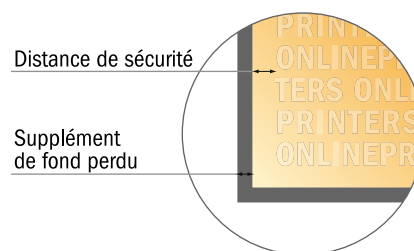

Reliure par collage (petit tirage)

DIN-A4 • Format portrait

Emplacement des pages

Couverture

Partie interne

Placer obligatoirement les pages de manière consécu

produit fini

- Format de données : (incl. 2,00 mm fond perdu): 21,40 x 30,10 cm
- Format final (fermé) : 21,00 x 29,70 cm
- Distance de sécurité**
5 mm: distance entre le texte/les informations et le bord du format final. Ceci empêche d'entamer le motif.

Remarque :

- Prévoir une marge de sécurité comme indiqué.
- Placer les couleurs de fond, images ou graphiques jusqu'au bord du format de données.
- Lors de la production, il peut y avoir des tolérances suite à la découpe ou au pli.
- Cette ébauche n'est pas à l'échelle.
- Vous trouverez des indications sur les données d'impression sous la catégorie "Données d'impression" sur www.onlineprinters.fr