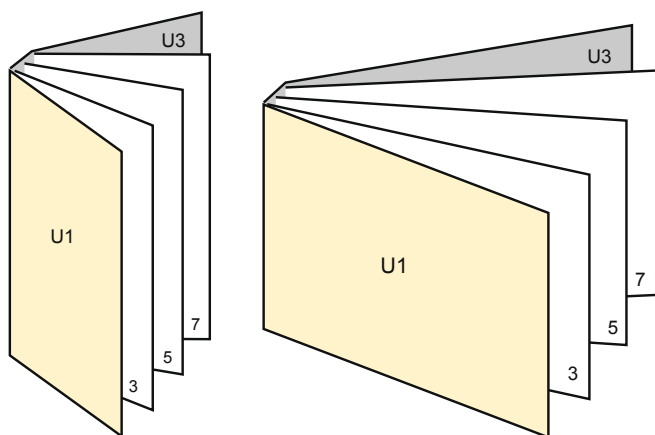

Reliure par collage (petit tirage)

DIN-A4 • Format portrait

Emplacement des pages

Couverture

Partie interne

Placer obligatoirement les pages de manière consécu

produit fini

- Format de données : (incl. 2,00 mm fond perdu): 21,40 x 30,10 cm
- Format final (fermé) : 21,00 x 29,70 cm
- Distance de sécurité**
5 mm: distance entre le texte/les informations et le bord du format final. Ceci empêche d'entamer le motif.

Remarque :

- Prévoir une marge de sécurité comme indiqué.
- Placer les couleurs de fond, images ou graphiques jusqu'au bord du format de données.
- Lors de la production, il peut y avoir des tolérances suite à la découpe ou au pli.
- Cette ébauche n'est pas à l'échelle.
- Vous trouverez des indications sur les données d'impression sous la catégorie "Données d'impression" sur www.onlineprinters.fr