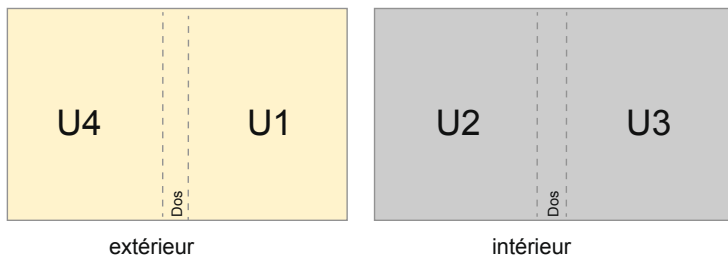

Reliure par collage (petit tirage)

DIN-A4 • Format portrait

Emplacement des pages

Couverture

Partie interne

Placer obligatoirement les pages de manière consécu

produit fini

- Format de données : (incl. 2,00 mm fond perdu): 21,40 x 30,10 cm
- Format final (fermé) : 21,00 x 29,70 cm
- Distance de sécurité**
5 mm: distance entre le texte/les informations et le bord du format final. Ceci empêche d'entamer le motif.

Remarque :

- Prévoir une marge de sécurité comme indiqué.
- Placer les couleurs de fond, images ou graphiques jusqu'au bord du format de données.
- Lors de la production, il peut y avoir des tolérances suite à la découpe ou au pli.
- Cette ébauche n'est pas à l'échelle.
- Vous trouverez des indications sur les données d'impression sous la catégorie "Données d'impression" sur www.onlineprinters.fr