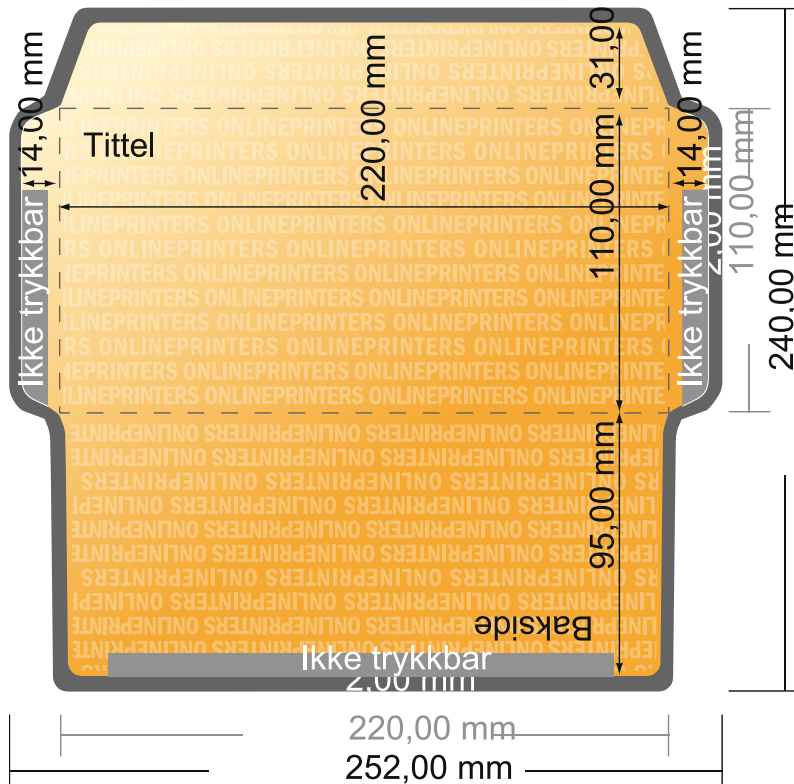

## Konvolutter

11 x 22 cm • uten vindu

- Dataformat  
(inkl. 2,00 mm beskjæring):  
24,00 x 25,20 cm
- Sluttformat:  
11,00 x 22,00 cm
- Trykkbart område:  
24,00 x 25,20 cm
- Sikkerhetsavstand  
4 mm: Avstand fra teksten/  
informasjonen til kanten på  
sluttformatet, dette hindrer uønsket  
beskjæring.

### Vennligst legg merke til følgende:

- Legg til beskjæringstillegg og sikkerhetsavstand som angitt.
- Bakgrunnsfarger, bilder eller grafikk legges helt ut til kanten av dataformatet.
- Under produksjonen kan det oppstå toleranser på grunn av kutting, stansing og falsing.
- Denne skissen er ikke i riktig målestokk.
- Krav til dine trykkfiler finner du under menyunktet "Trykkdata" på [www.onlineprinters.no](http://www.onlineprinters.no)