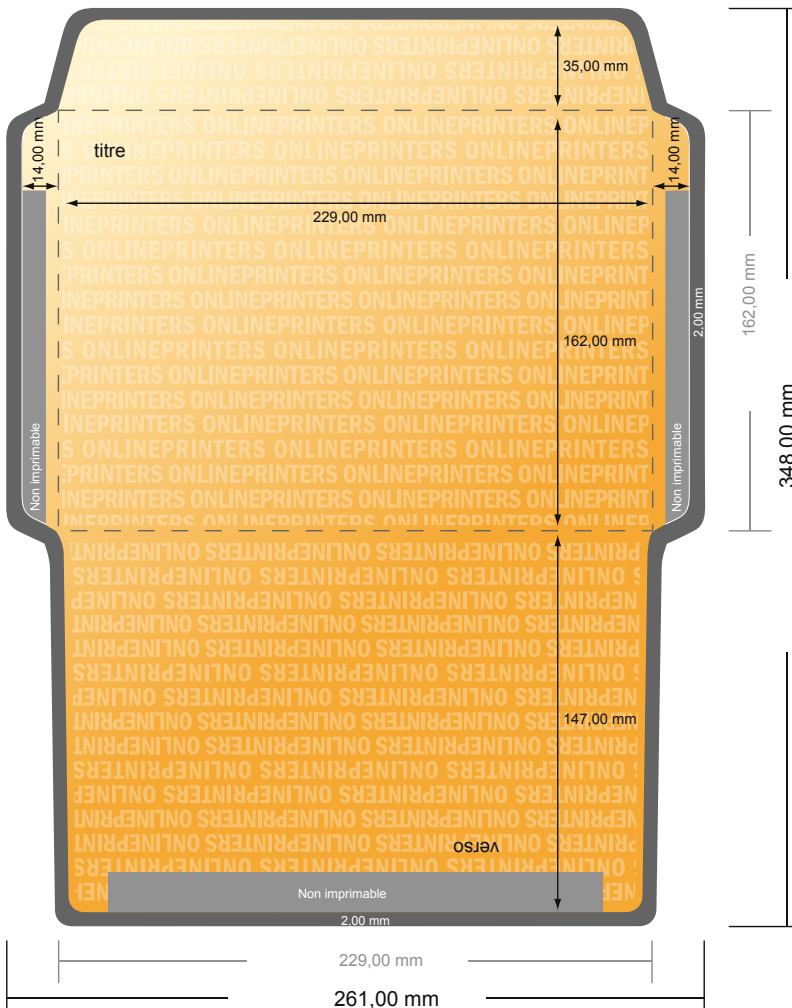

Enveloppes

DIN-C5 • sans fenêtre

- Format de données :
(incl. 2,00 mm fond perdu):
26,10 x 34,80 cm
- Format final :
22,90 x 16,20 cm
- Surface imprimable :
25,70 x 34,40 cm
- Les dimensions du recto et du verso sont identiques.
- **Distance de sécurité**
4 mm: distance entre le texte/les informations et le bord du format final. Ceci empêche d'entamer le motif.

Remarque :

- Prévoir une marge de sécurité comme indiqué.
- Placer les couleurs de fond, images ou graphiques jusqu'au bord du format de données.
- Lors de la production, il peut y avoir des tolérances suite à la découpe ou au pli.
- Cette ébauche n'est pas à l'échelle.
- Vous trouverez des indications sur les données d'impression sous la catégorie "Données d'impression" sur www.onlineprinters.fr