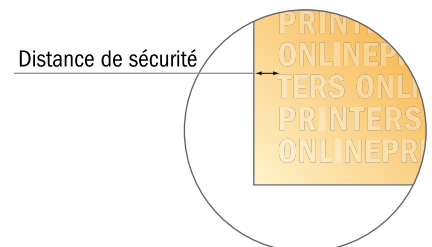

Enveloppes

DIN-C5 • sans fenêtre

- Format de données :
(incl. 2,00 mm fond perdu):
26,10 x 34,80 cm
- Format final :
22,90 x 16,20 cm
- Surface imprimable :
25,70 x 34,40 cm
- Les dimensions du recto et du verso sont identiques.
- **Distance de sécurité**
4 mm: distance entre le texte/les informations et le bord du format final. Ceci empêche d'entamer le motif.

Remarque :

- Prévoir une marge de sécurité comme indiqué.
- Placer les couleurs de fond, images ou graphiques jusqu'au bord du format de données.
- Lors de la production, il peut y avoir des tolérances suite à la découpe ou au pli.
- Cette ébauche n'est pas à l'échelle.
- Vous trouverez des indications sur les données d'impression sous la catégorie "Données d'impression" sur www.onlineprinters.fr