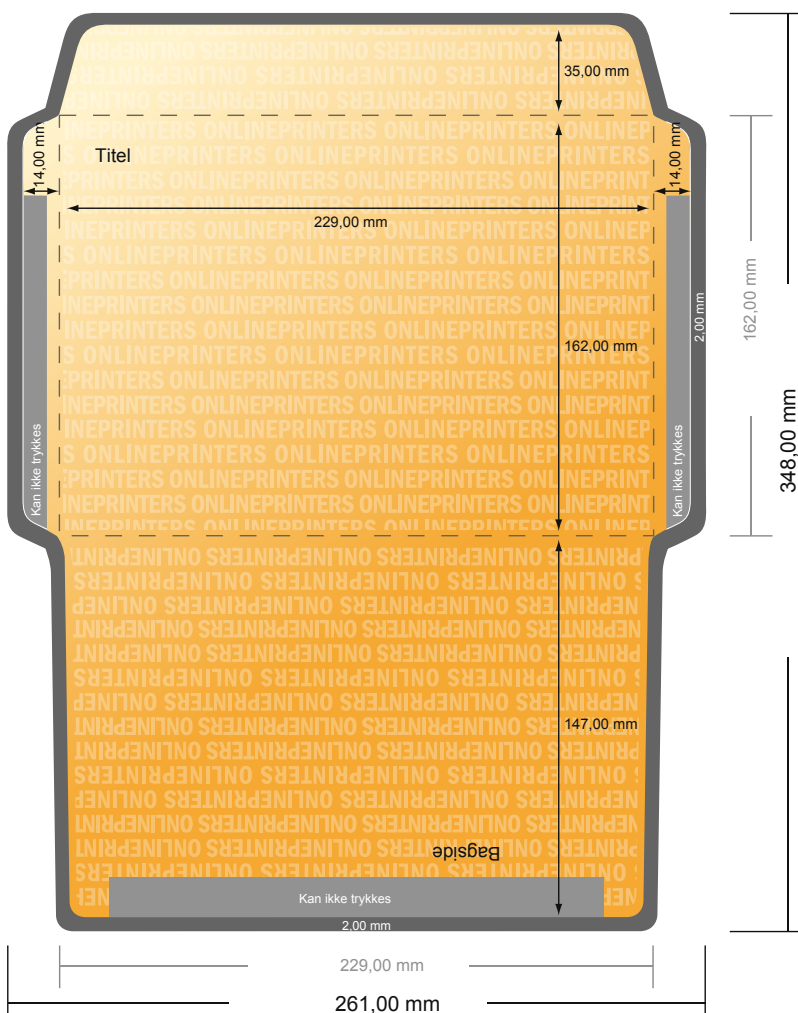

Kuverter

C5 • uden rude

- **Dataformat**
(inkl. 2,00 mm tryk til kant):
26,10 x 34,80 cm
- **Beskåret størrelse:**
22,90 x 16,20 cm
- **Trykområde:**
25,70 x 34,40 cm
- **Forsidens og bagsidens mål**
er identiske.
- **Sikkerhedsmargen**
Med et mellemrum på 4 mm mellem teksten/oplysningerne og kanten af det beskårne format forhindres u hensigtsmæssig beskæring.

Bemærk:

- Sørg for at have en beskæringsmargin og en sikkerhedsmargen i henhold til vejledningen.
- Placer baggrundsgrafik, billeder eller grafik op til dataformatets kant.
- Tolerancer kan forekomme under produktionen på grund af beskærings-, stanse- og falseprocesserne.
- Denne skitse er ikke tegnet i korrekt målestoksforhold.
- Trykdata: Du finder vejledninger og skabeloner under menupunktet "Trykdata" på www.onlineprinters.dk.