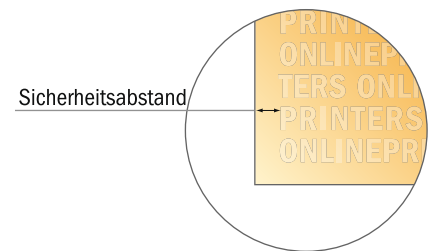

## Stempelplatte für Holzstempel

0,6 x 5,0 cm • Querformat Stempel

- Datenformat:  
5,00 x 0,60 cm
- Endformat:  
5,00 x 0,60 cm

### Bitte beachten Sie:

- Diese Skizze ist nicht maßstabsgetreu.
- Druckdatenhinweise finden Sie unter dem Menüpunkt "Druckdaten" auf [www.onlineprinters.de](http://www.onlineprinters.de)