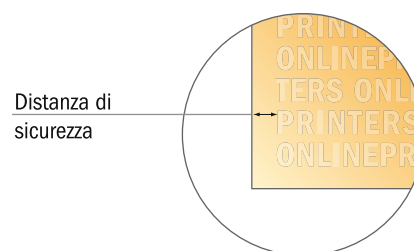

Piastra di testo timbri legno

6,0 x 1,0 cm • Orizzontale

- Formato dei dati:
6,00 x 1,00 cm
- Formato finale:
6,00 x 1,00 cm

Attenersi alle seguenti indicazioni:

- Questo schizzo non è conforme alla scala.
- Per indicazioni sui dati per la stampa, consultare la voce di menu "Dati per la stampa" su www.onlineprinters.it