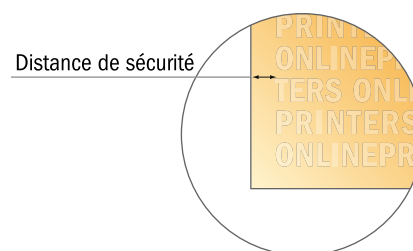

Empreinte pr tampon bois

7,5 x 1,5 cm • Format paysage

- Format de données :
7,50 x 1,50 cm
- Surface imprimable :
7,50 x 1,50 cm

Remarque :

- Cette ébauche n'est pas à l'échelle.
- Vous trouverez des indications sur les données d'impression sous la catégorie "Données d'impression" sur www.onlineprinters.fr