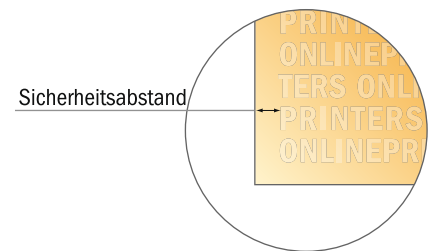

Stempelplatte für Printy

2,6 x 0,9 cm • Querformat Stempel

- Datenformat:
2,60 x 0,90 cm
- Endformat:
2,60 x 0,90 cm

Bitte beachten Sie:

- Diese Skizze ist nicht maßstabsgetreu.
- Druckdatenhinweise finden Sie unter dem Menüpunkt "Druckdaten" auf www.onlineprinters.de