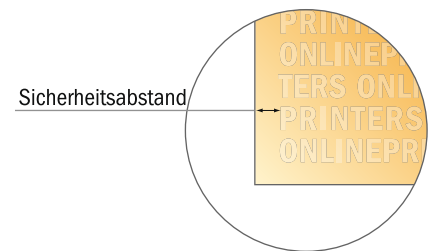

## Stempelplatte für Printy

4,6 x 1,7 cm • Querformat Stempel

- Datenformat:  
4,60 x 1,70 cm
- Endformat:  
4,60 x 1,70 cm

### Bitte beachten Sie:

- Diese Skizze ist nicht maßstabsgetreu.
- Druckdatenhinweise finden Sie unter dem Menüpunkt "Druckdaten" auf [www.onlineprinters.de](http://www.onlineprinters.de)