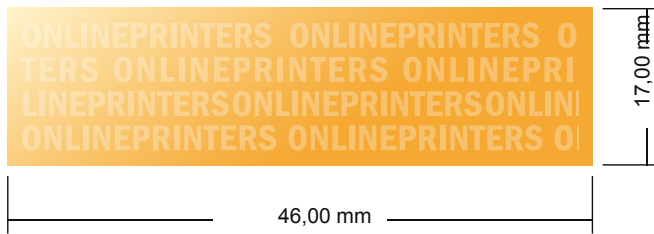

## Stempelplatte für Printy

4,6 x 1,7 cm • Querformat Stempel

- Datenformat:  
4,60 x 1,70 cm
- Endformat:  
4,60 x 1,70 cm

### Bitte beachten Sie:

- Diese Skizze ist nicht maßstabsgetreu.
- Druckdatenhinweise finden Sie unter dem Menüpunkt "Druckdaten" auf [www.onlineprinters.de](http://www.onlineprinters.de)