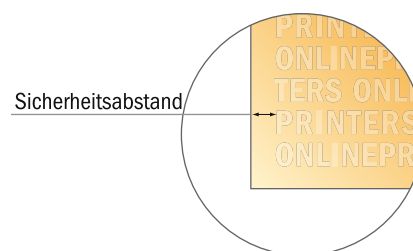

Stempelplatte für Printy

6,0 x 4,0 cm • Querformat Stempel

- Datenformat:
6,00 x 4,00 cm

- Endformat:
6,00 x 4,00 cm

Bitte beachten Sie:

- Diese Skizze ist nicht maßstabsgetreu.
- Druckdatenhinweise finden Sie unter dem Menüpunkt "Druckdaten" auf www.onlineprinters.de