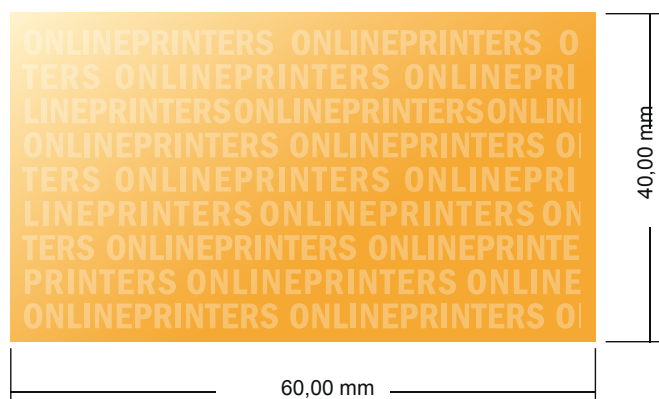

Stempelplatte für Printy

6,0 x 4,0 cm • Querformat Stempel

- Datenformat:
6,00 x 4,00 cm

- Endformat:
6,00 x 4,00 cm

Bitte beachten Sie:

- Diese Skizze ist nicht maßstabsgetreu.
- Druckdatenhinweise finden Sie unter dem Menüpunkt "Druckdaten" auf www.onlineprinters.de