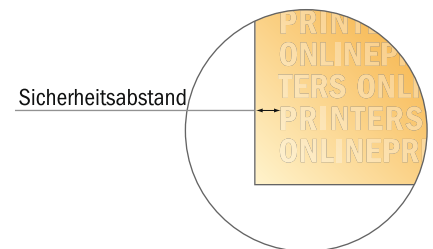

Stempelplatte für Printy

Rund, 2,5 cm Durchmesser

- Datenformat:
2,50 x 2,50 cm
- Endformat:
2,50 x 2,50 cm

Bitte beachten Sie:

- Diese Skizze ist nicht maßstabsgetreu.
- Druckdatenhinweise finden Sie unter dem Menüpunkt "Druckdaten" auf www.onlineprinters.de