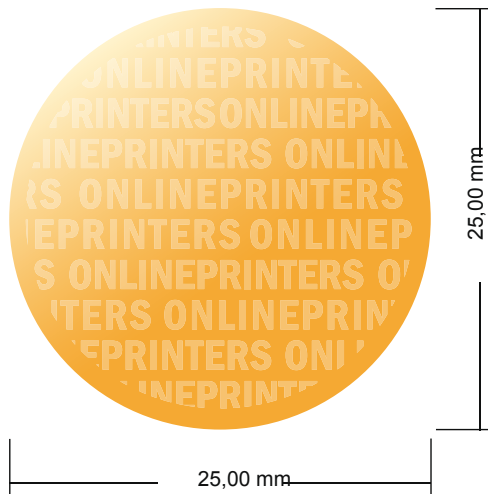

Stempelplatte für Printy

Rund, 2,5 cm Durchmesser

- Datenformat:
2,50 x 2,50 cm
- Endformat:
2,50 x 2,50 cm

Bitte beachten Sie:

- Diese Skizze ist nicht maßstabsgetreu.
- Druckdatenhinweise finden Sie unter dem Menüpunkt "Druckdaten" auf www.onlineprinters.de