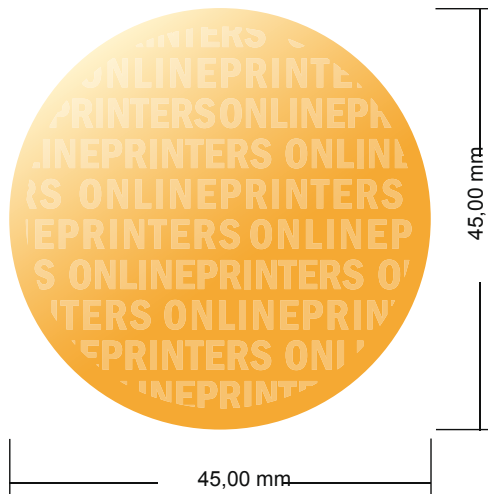

# Stämpelplatta för Professional

Rund, 4,5 cm diameter

- Dataformat:  
4,50 x 4,50 cm
- Slutformat:  
4,50 x 4,50 cm