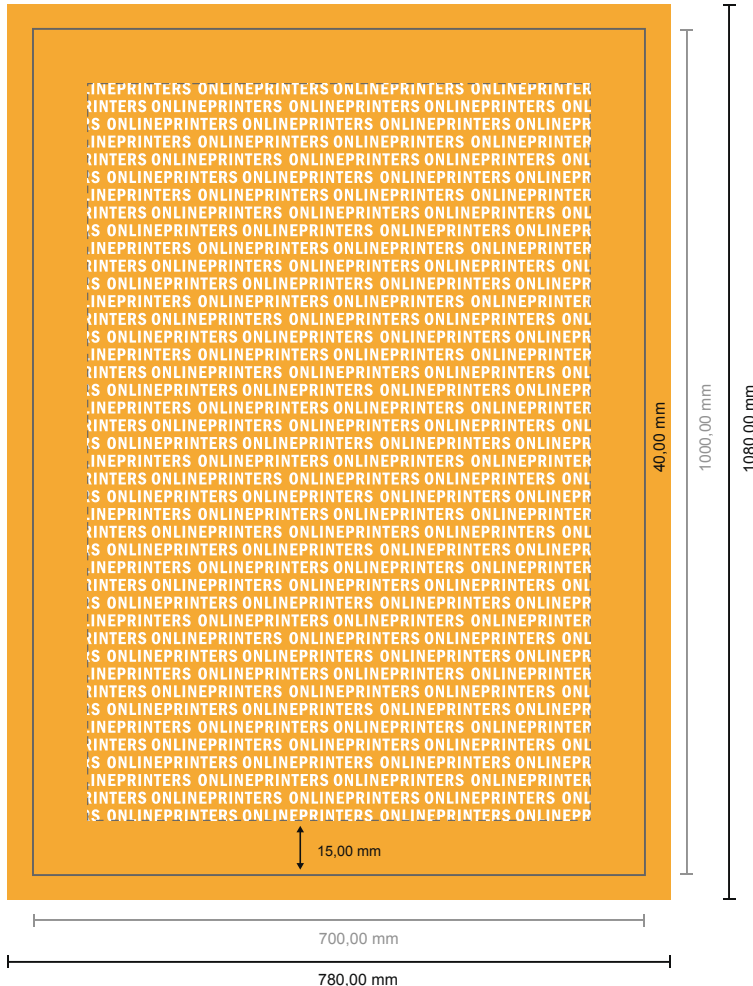

Leinwände

70,0 x 100,0 cm

- **Datenformat**
(inkl. 40,00 mm Beschnitt):
78,00 x 108,00 cm
- **Endformat:**
70,00 x 100,00 cm
- **Sicherheitsabstand**
15,00 mm: Abstand der Texte/
Informationen zum Rand des
Endformats, dies verhindert
unerwünschten Anschnitt.

Bitte beachten Sie:

- Beschnittzugabe und Sicherheitsabstand wie angegeben anlegen.
- Hintergrundfarben, Bilder oder Grafiken bis an den Rand des Datenformates anlegen.
- Bei der Produktion können durch das Schneiden, Stanzen und Falzen Toleranzen auftreten.
- Diese Skizze ist nicht maßstabsgetreu.
- Druckdatenhinweise finden Sie unter dem Menüpunkt "Druckdaten" auf www.onlineprinters.de