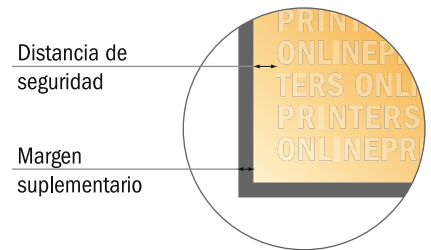

Bastidor entelado

50 x 50 cm

- Formato de datos (incl. 40,00 mm sangrado): 58,00 x 58,00 cm
- Formato final: 50,00 x 50,00 cm
- Distancia de seguridad 15,00 mm: distancia de los textos/información hasta el borde del formato final. Esto evita el corte indeseado.

Por favor, ten en cuenta que:

- Has de aplicar el margen suplementario y la distancia de seguridad según lo indicado.
- Los colores del fondo, las imágenes o las gráficas se han de aplicar hasta el borde del formato de datos.
- Durante la producción se pueden producir tolerancias por el corte, el troquelado y el plegado.
- Este boceto no es a escala.
- Encontrarás las indicaciones sobre los datos de impresión en la pestaña "Datos de impresión" en www.onlineprinters.es