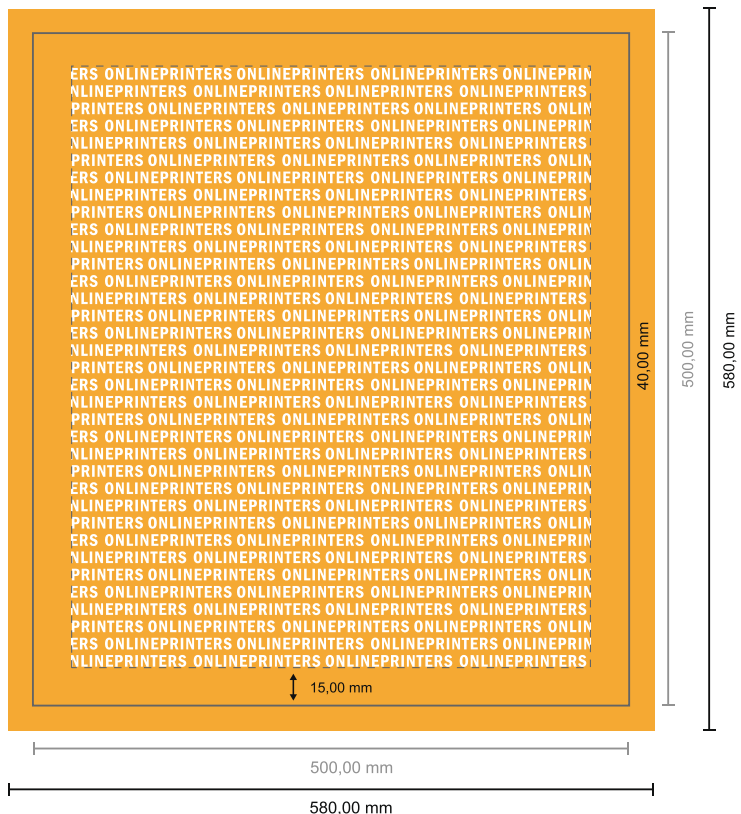

Telai

50,0 x 50,0 cm

- **Formato dei dati**
(incl. 40,00 mm refilo):
58,00 x 58,00 cm
- **Formato finale:**
50,00 x 50,00 cm
- **Distanza di sicurezza**
15,00 mm: distanza dei testi/delle informazioni dal bordo del formato finale per evitare un punto di taglio indesiderato.

Attenersi alle seguenti indicazioni:

- Creare i documenti con la smarginatura e la distanza di sicurezza indicate.
- Impostare i colori di sfondo, le immagini o i grafici fino al bordo del formato dei dati.
- In fase di produzione il taglio, la fustellatura e la piegatura possono dar luogo a tolleranze.
- Questo schizzo non è conforme alla scala.
- Per indicazioni sui dati per la stampa, consultare la voce di menu "Dati per la stampa" su www.onlineprinters.it