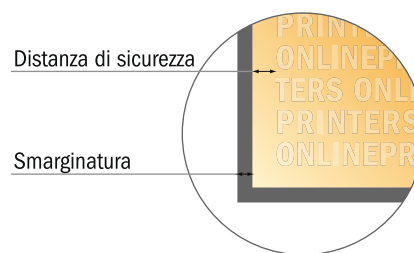

Telai

50,0 x 50,0 cm

- **Formato dei dati**
(incl. 40,00 mm refilo):
58,00 x 58,00 cm
- **Formato finale:**
50,00 x 50,00 cm
- **Distanza di sicurezza**
15,00 mm: distanza dei testi/delle informazioni dal bordo del formato finale per evitare un punto di taglio indesiderato.

Attenersi alle seguenti indicazioni:

- Creare i documenti con la smarginatura e la distanza di sicurezza indicate.
- Impostare i colori di sfondo, le immagini o i grafici fino al bordo del formato dei dati.
- In fase di produzione il taglio, la fustellatura e la piegatura possono dar luogo a tolleranze.
- Questo schizzo non è conforme alla scala.
- Per indicazioni sui dati per la stampa, consultare la voce di menu "Dati per la stampa" su www.onlineprinters.it